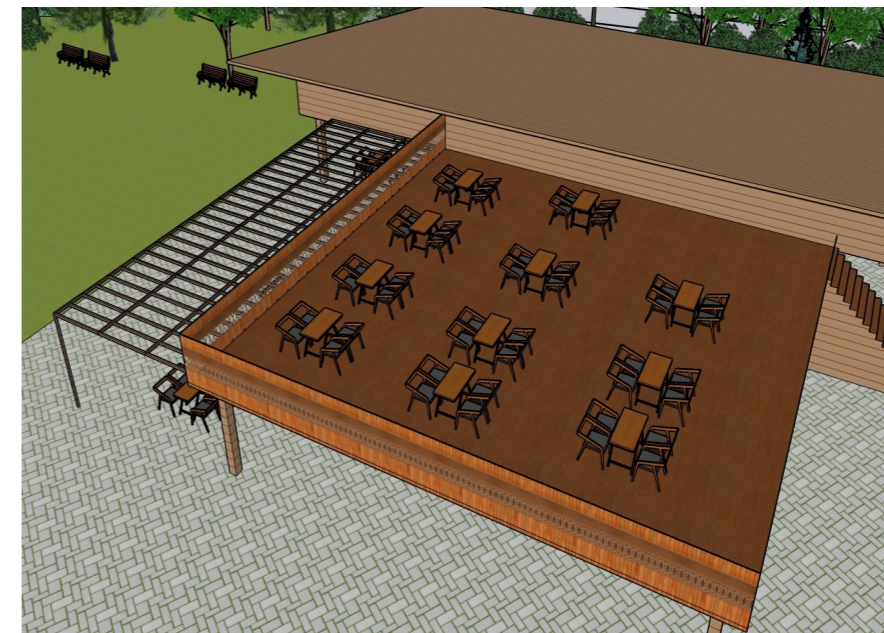

# Vue de détail

Par Tommy Wagner et Damien Hoffmann

Ruelle piétonne vers Saint-Jérôme

Vue sur la rue Otis

Centre communautaire avec terrasse

Terrasse du centre communautaire

Agora du parc tricentenaire avec les coupe-vent

Agora

Cabane de repos quatre-saisons

Cabane de repos

Passerelle vers la Marina

Entrée par l'avenue Saint-Jérôme