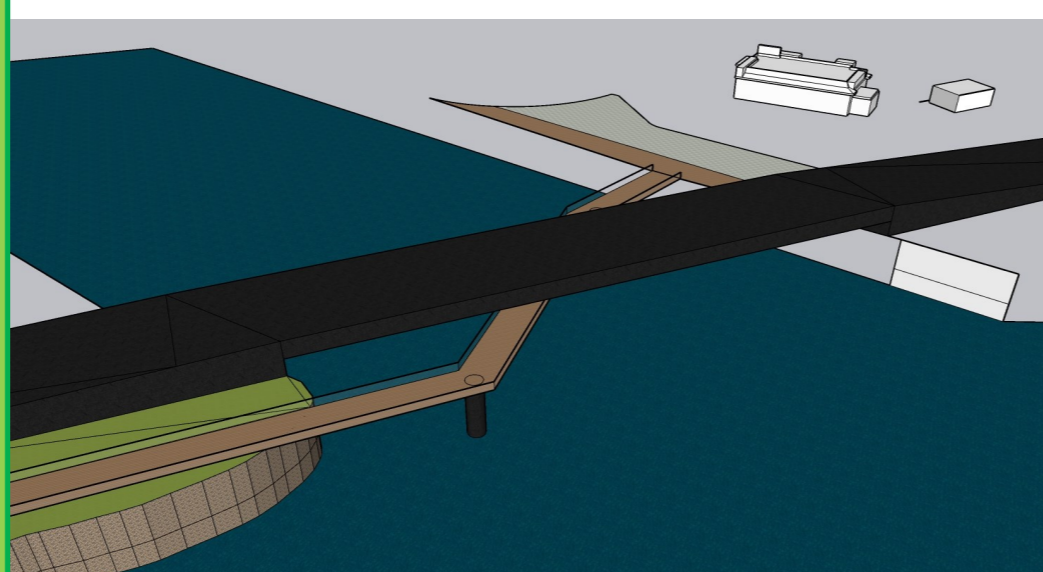

# Vue de détail

Par Tommy Wagner et Damien Hoffmann

Ruelle piétonne vers Saint-Jérôme

Vue sur la rue Otis

Centre communautaire avec terrasse

Terrasse du centre communautaire

Agora du parc tricentenaire avec les coupe-vent

Agora

Cabane de repos quatre-saisons

Cabane de repos

Passerelle vers la Marina

Entrée par l'avenue Saint-Jérôme