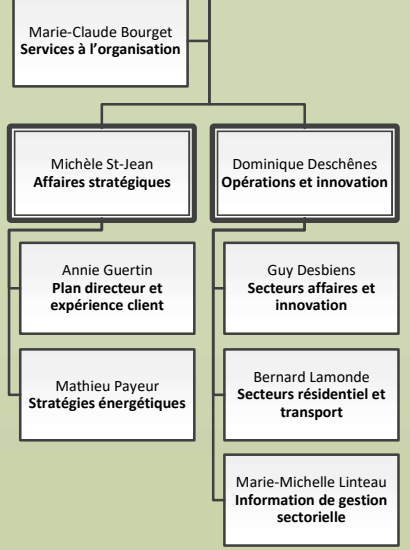

Sandra Melançon  
Audit interne et évaluation de programme

Secteur du territoire

Daniel Gaudreau  
Sous-ministre associé au Territoire

Jenny Côté  
Gouvernance des affaires et mandats stratégiques

Secteur de l'énergie

Luce Asselin  
Sous-ministre associée à l'Énergie

Secteur des mines

Nathalie Camden  
Sous-ministre associée aux Mines

Secteur de la transition énergétique

Johanne Gélinas  
Sous-ministre associée à la Transition énergétique