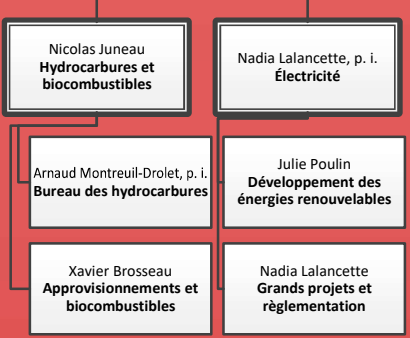

Sandra Melançon  
Audit interne et évaluation de programme

Secteur du territoire

Daniel Gaudreau  
Sous-ministre associé au Territoire

Jenny Côté  
Gouvernance des affaires et mandats stratégiques

Secteur de l'énergie

Luce Asselin  
Sous-ministre associée à l'Énergie

Secteur des mines

Nathalie Camden  
Sous-ministre associée aux Mines

Secteur de la transition énergétique

Johanne Gélinas  
Sous-ministre associée à la Transition énergétique