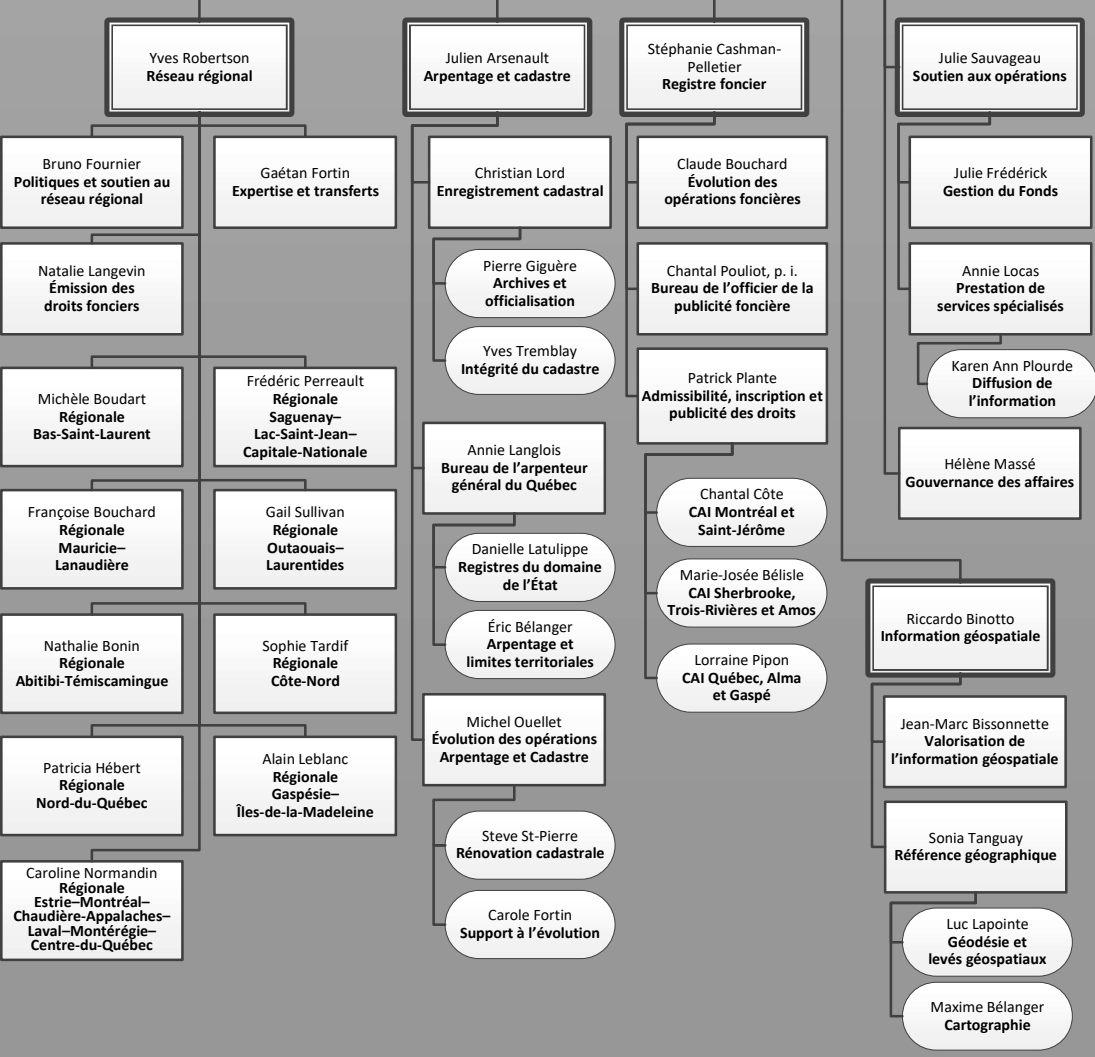

Maël Solen Picard  
Relations canadiennes et internationales et performance organisationnelle

Martin Breault  
Mandats stratégiques

François Dupuis  
Affaires autochtones et environnementales

Suzanne Maltais  
Bureau de coordination des projets majeurs et d'analyse des impacts économiques

Sandra Melançon  
Audit interne et évaluation de programme

Secteur du territoire

Daniel Gaudreau  
Sous-ministre associé au Territoire

Jenny Côté  
Gouvernance des affaires et mandats stratégiques

Secteur de l'énergie

Luce Asselin  
Sous-ministre associée à l'Énergie

Secteur des mines

Nathalie Camden  
Sous-ministre associée aux Mines

Secteur de la transition énergétique

Johanne Gélinas  
Sous-ministre associée à la Transition énergétique