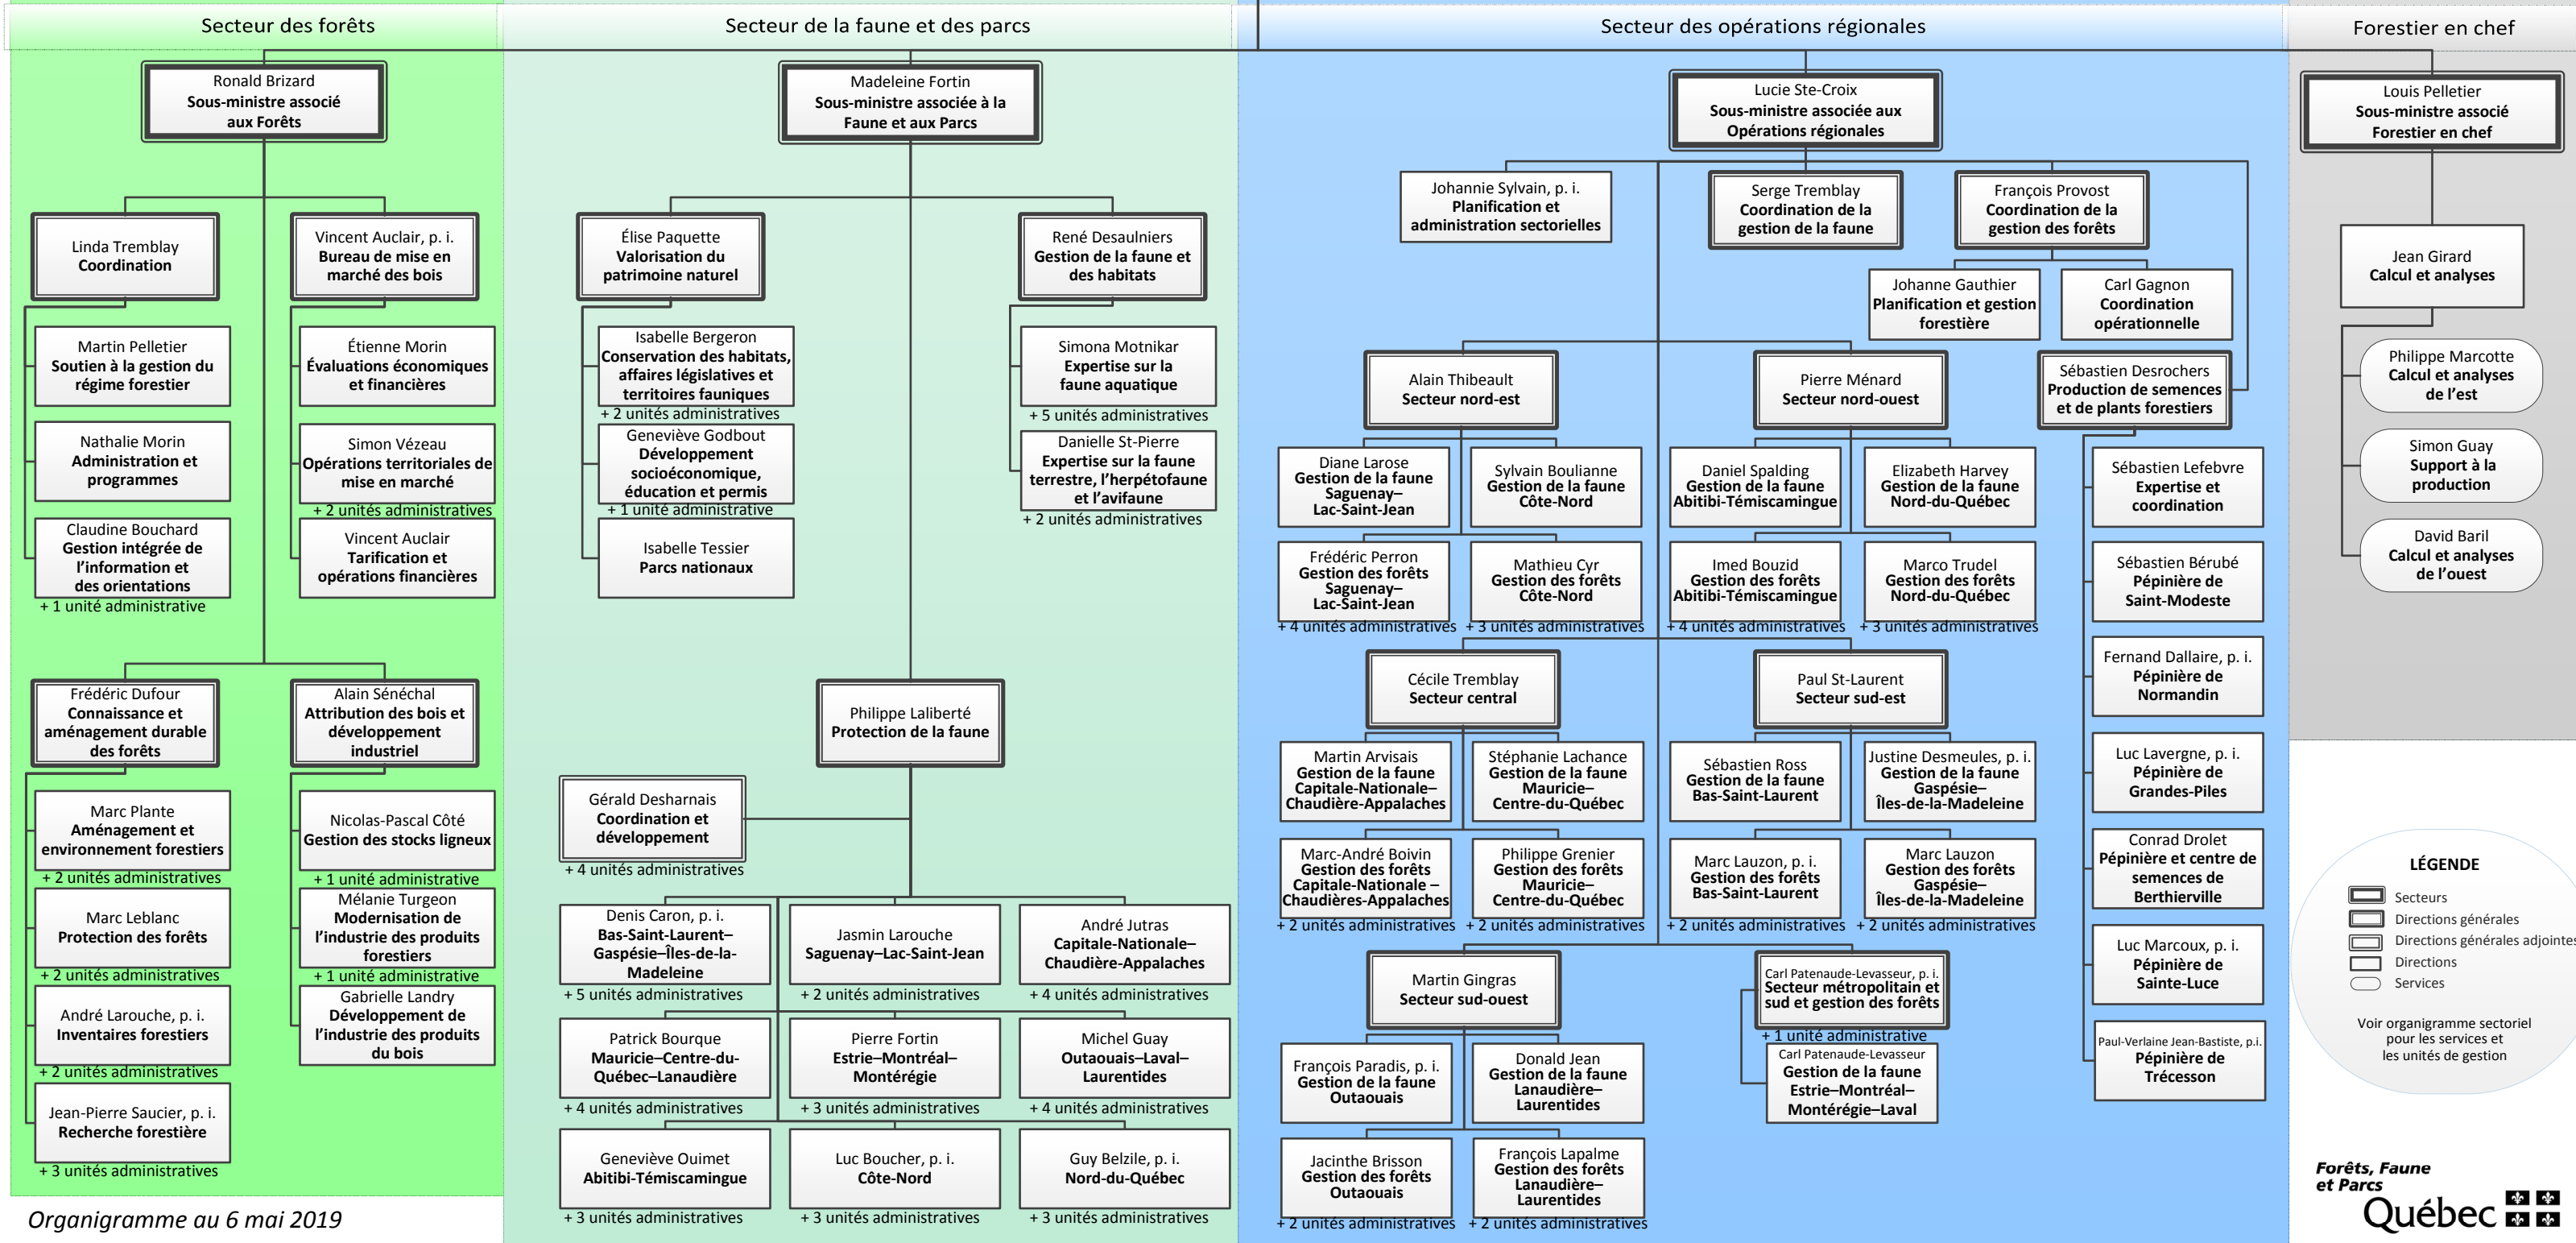

Cliquez sur le secteur désiré pour obtenir l'organigramme détaillé.

Pierre Dufour
Ministre

Line Drouin
Sous-ministre

Organismes relevant du ministre

Fondation de la faune du Québec

Société des établissements de plein air du Québec

LÉGENDE

- Secteurs
- Directions générales
- Directions générales adjointes
- Directions
- Services

Voir organigramme sectoriel pour les services et les unités de gestion