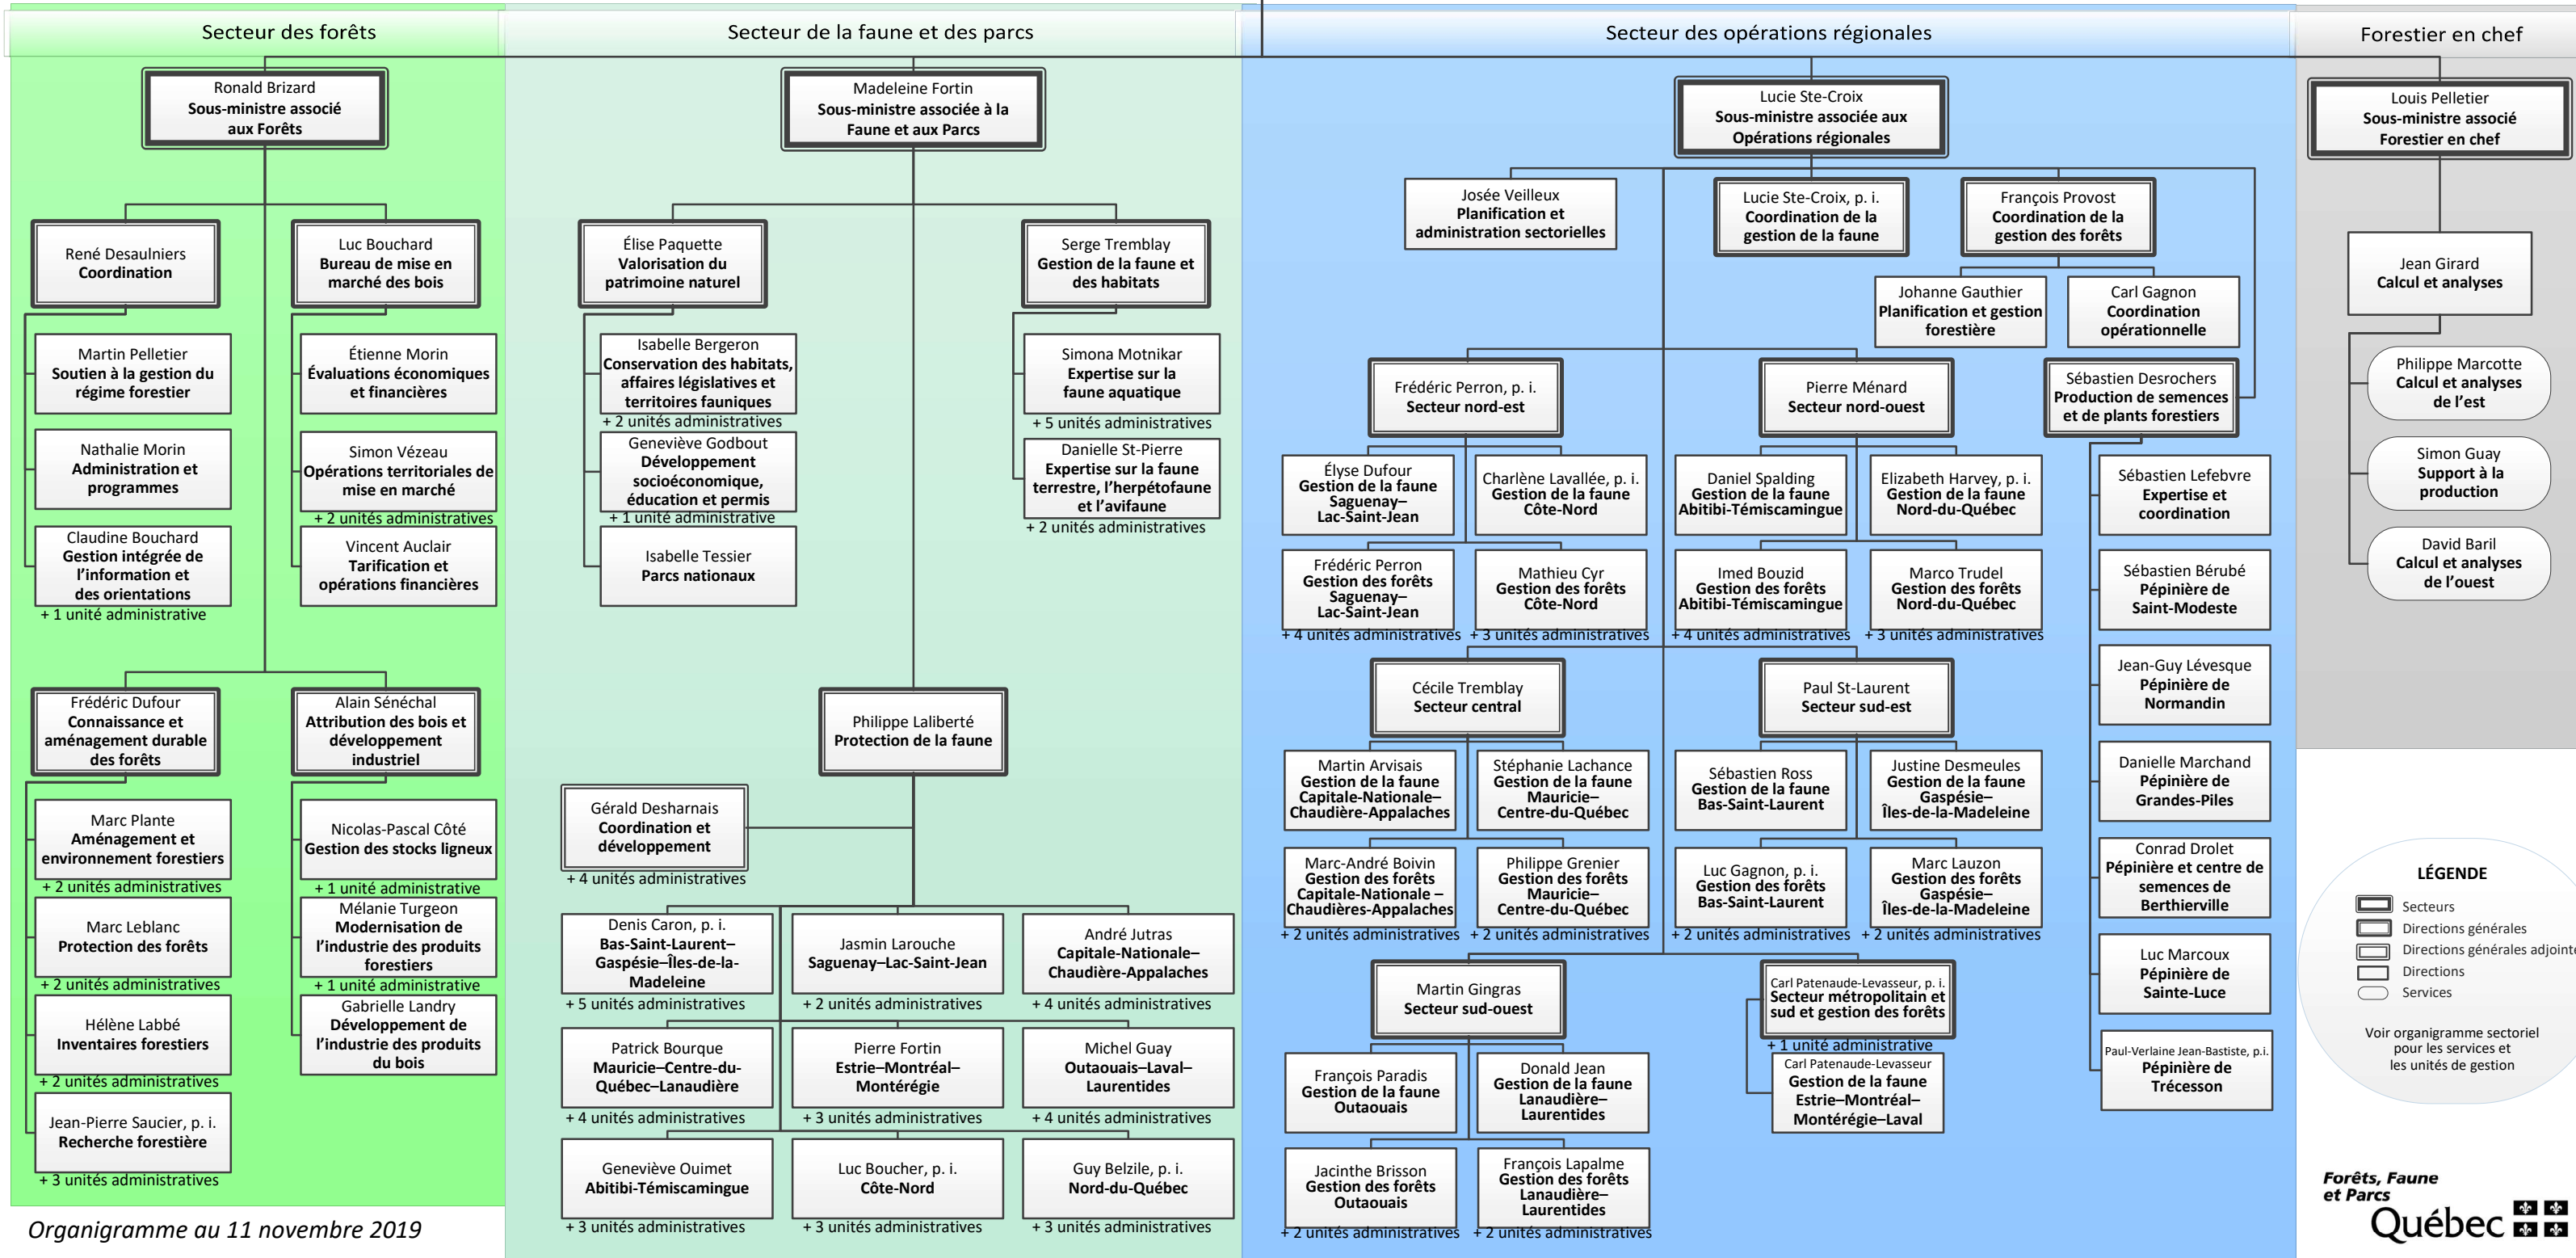

Cliquez sur le secteur désiré pour obtenir l'organigramme détaillé.

Pierre Dufour
Ministre

Line Drouin
Sous-ministre

Organismes relevant du ministre

Fondation de la faune du Québec

Société des établissements de plein air du Québec

LÉGENDE

- ▭ Secteurs
- ▭ Directions générales
- ▭ Directions générales adjointes
- ▭ Directions
- Services

Voir organigramme sectoriel pour les services et les unités de gestion