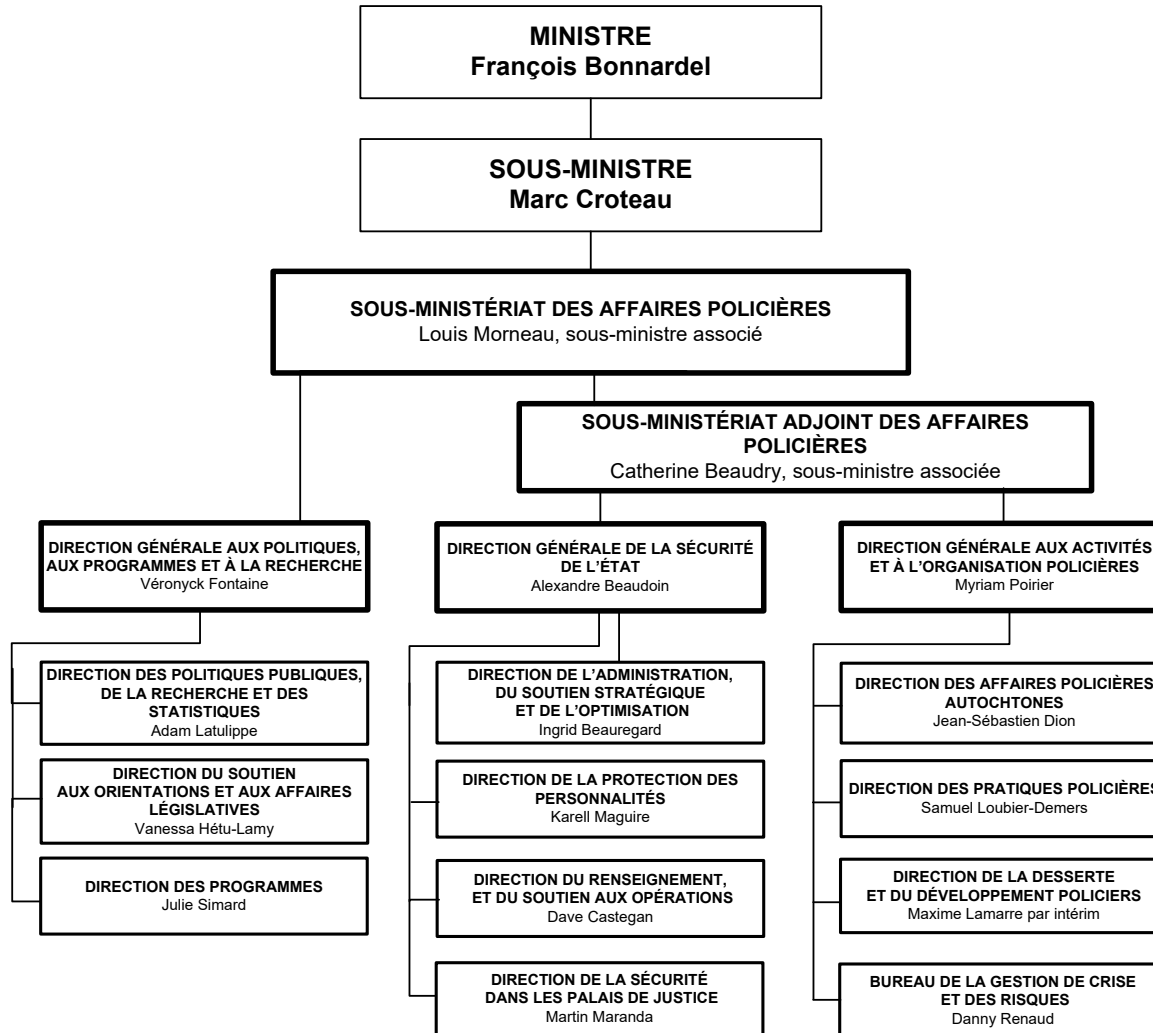

**DIRECTION PRINCIPALE
À LA SÉCURITÉ**
Marie-France Massé

**DIRECTION DU SOUTIEN
À LA SÉCURITÉ ET
AUX OPÉRATIONS**
Priscillia Thiers

**DIRECTION DU
RENSEIGNEMENT**
Marie-Hélène Haché

**DIRECTION DES
PROGRAMMES**
Christine Tremblay

DSC BAS-SAINT-LAURENT
Annie Dubé

DSPC QUÉBEC-CHARLEVOIX
Malorie Lapointe

**DSC GASPÉSIE-
ÎLES-DE-LA-MADELINE**
François Grenier par intérim

**DSPC STE-FOY-
CHAUDIÈRE-APPALACHES**
Isabelle Pagé

DSC CÔTE-NORD
Steeve Sergerie

**DSC MAURICIE-
CENTRE-DU-QUÉBEC**
Nancy Corriveau par intérim

**DSC SAGUENAY-
LAC-SAINT-JEAN**
Kevin Côté

15 mars 2024