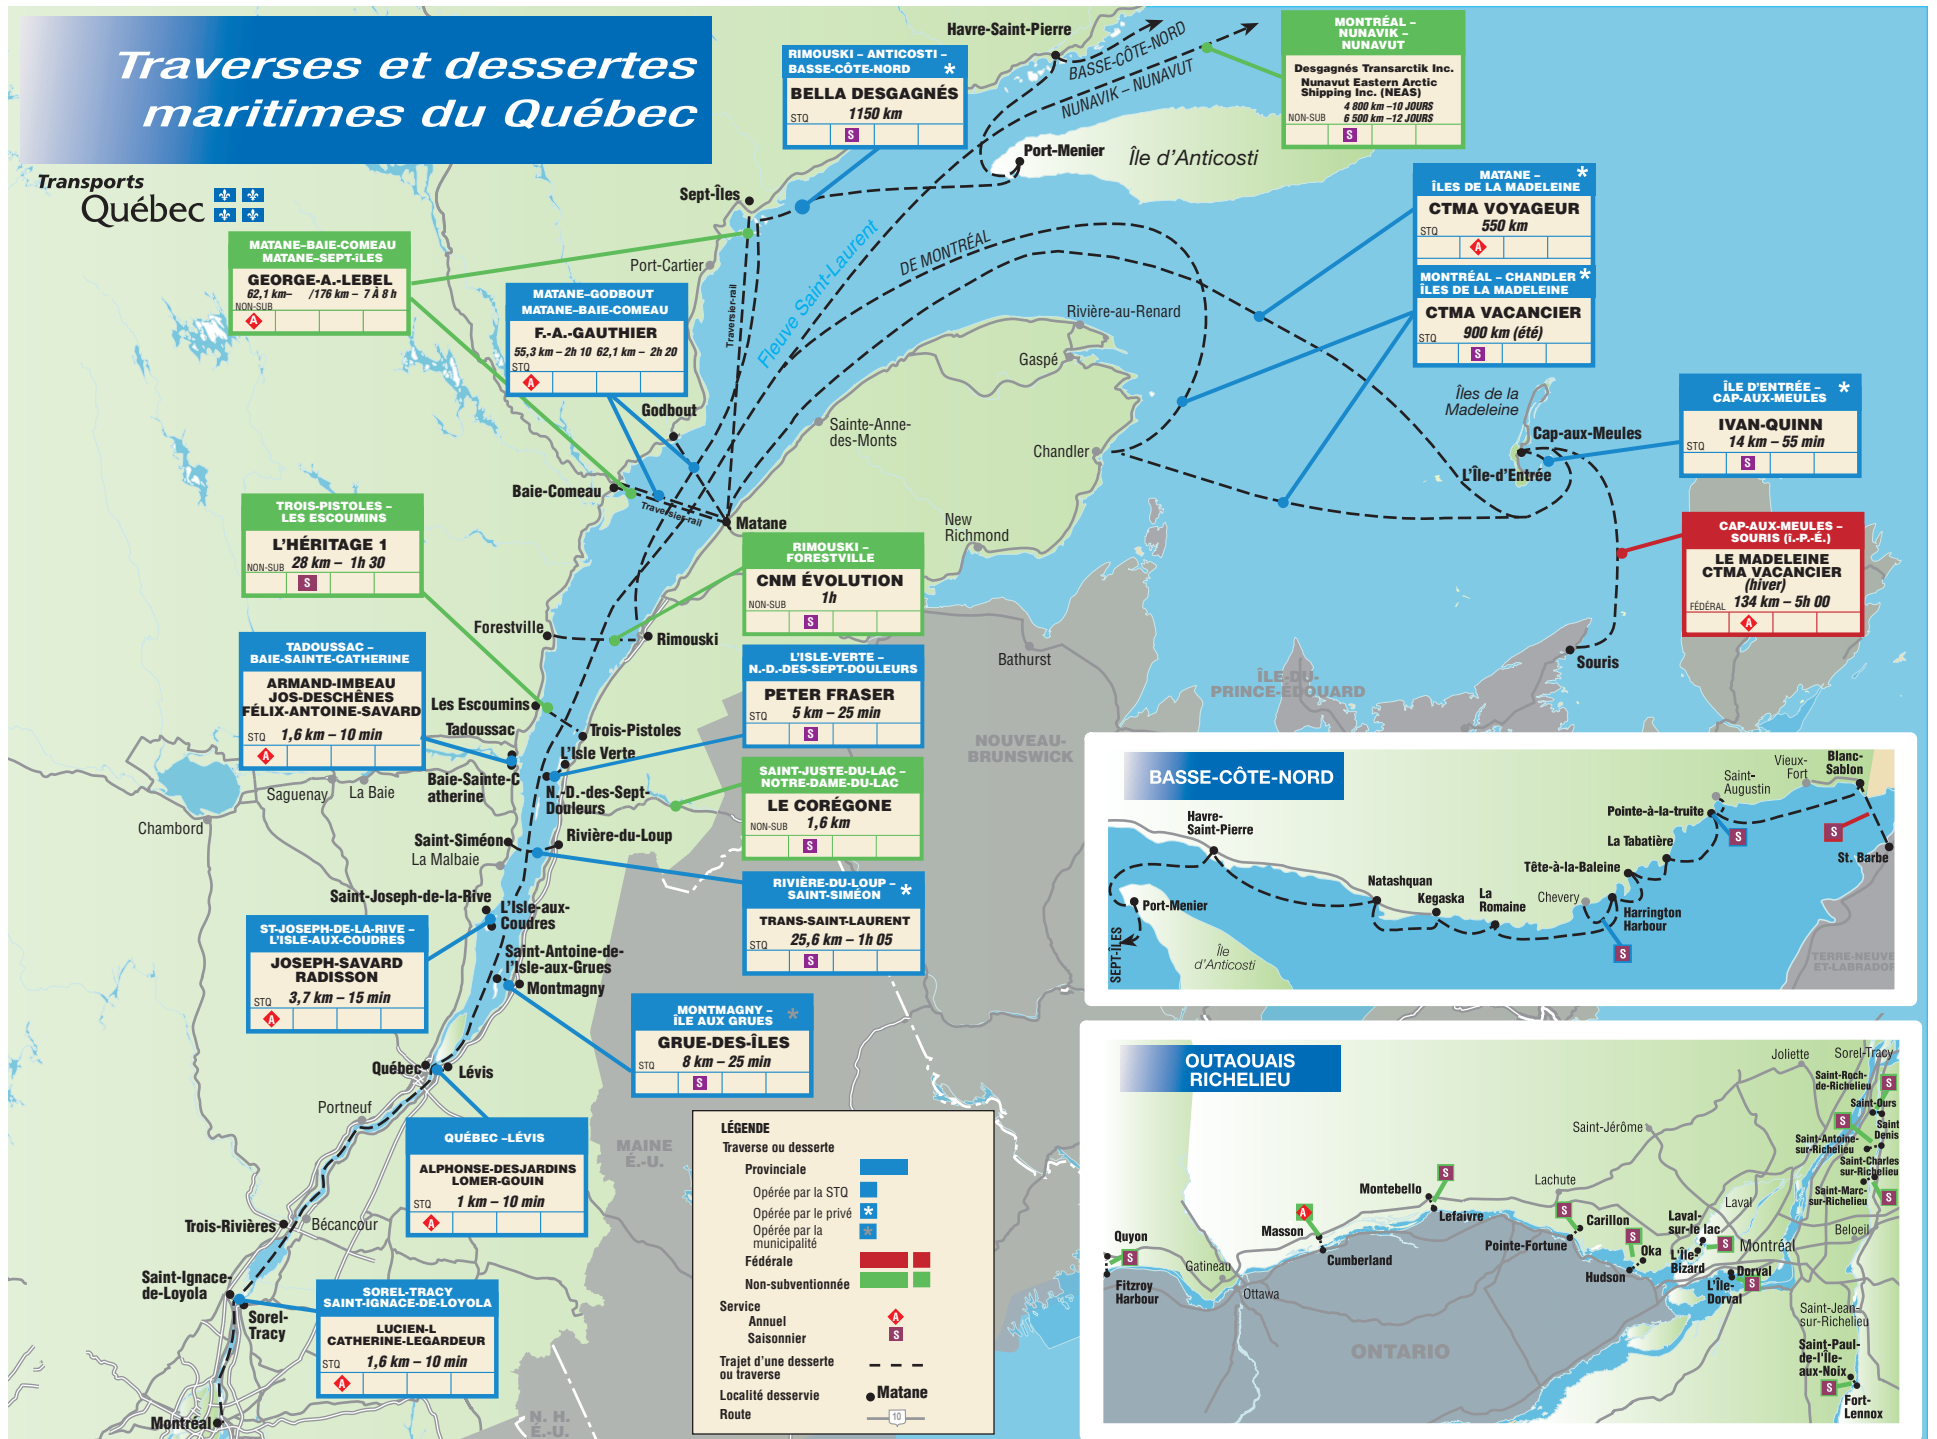

Traverses et dessertes maritimes du Québec

Transports Québec

LÉGENDE

Traverse ou desserte

- Provinciale [] [] [] []
- Opérée par la STQ [] [] [] []
- Opérée par le privé [] [] [] []
- Opérée par la municipalité [] [] [] []
- Fédérale [] [] [] []
- Non-subsventionnée [] [] [] []

Service

- Annuel [] [] [] []
- Saisonnier [] [] [] []

Trajet d'une desserte ou traverse [] [] [] []

Localité desservie [] [] [] []

Route [] [] [] []

Source des données: Service du transport maritime et de la mise en valeur du Saint-Laurent.