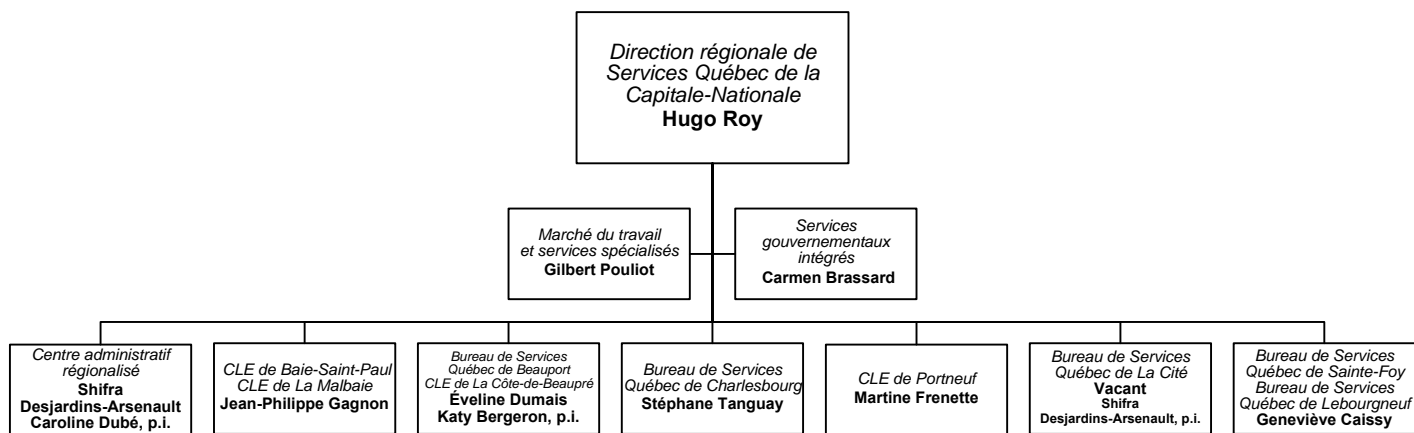

Services à la gestion
et ressources informationnelles
Caroline Drouin
sous-ministre adjointe

Légende

	Organismes relevant du ministre		Direction adjointe
	Secteur		Service
	Direction générale		Relève du ministère de la Justice ou du ministère du Conseil exécutif
	Direction		Mandat

Opérations
Martin Bouchard
sous-ministre adjoint

*Direction régionale
de Services Québec
de l'Île-de-Montréal*
Vacant
Ghislain Laprise, p.i.

*Direction régionale de
Services Québec du
Nord-du-Québec*
Renée Claude Baillargeon