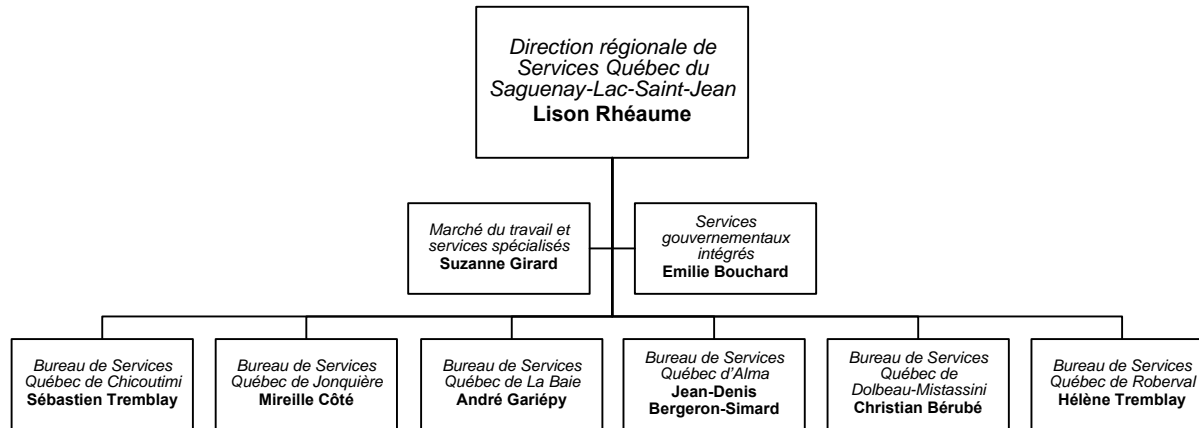

Services à la gestion
et ressources informationnelles
Caroline Drouin
sous-ministre adjointe

Légende

	Organismes relevant du ministre		Direction adjointe
	Secteur		Service
	Direction générale		Relève du ministère de la Justice ou du ministère du Conseil exécutif
	Direction		Mandat

Opérations
Martin Bouchard
sous-ministre adjoint

*Direction régionale
de Services Québec
de l'Île-de-Montréal*
Vacant
Ghislain Laprise, p.i.

*Direction régionale de
Services Québec du
Nord-du-Québec*
Renée Claude Baillargeon