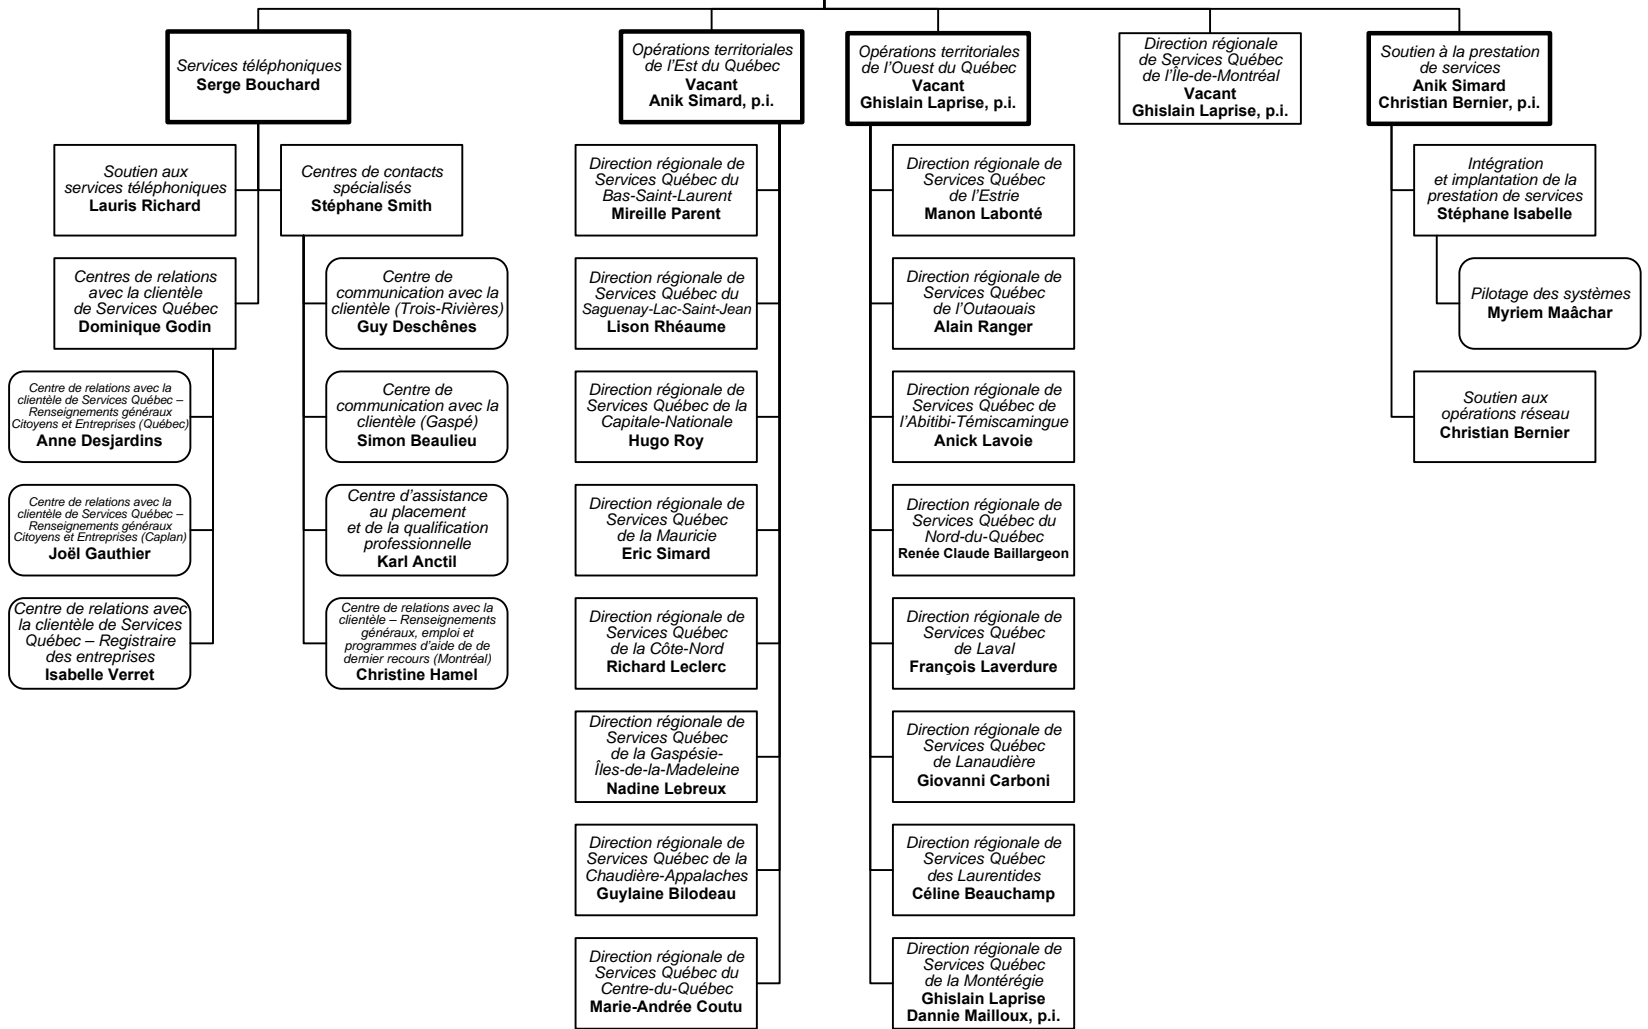

Services à la gestion
et ressources informationnelles
Caroline Drouin
sous-ministre adjointe

Légende

	Organismes relevant du ministre		Direction adjointe
	Secteur		Service
	Direction générale		Relève du ministère de la Justice ou du ministère du Conseil exécutif
	Direction		Mandat

Opérations
Martin Bouchard
sous-ministre adjoint

*Direction régionale
de Services Québec
de l'Île-de-Montréal*
Vacant
Ghislain Laprise, p.i.

*Direction régionale de
Services Québec du
Nord-du-Québec*
Renée Claude Baillargeon