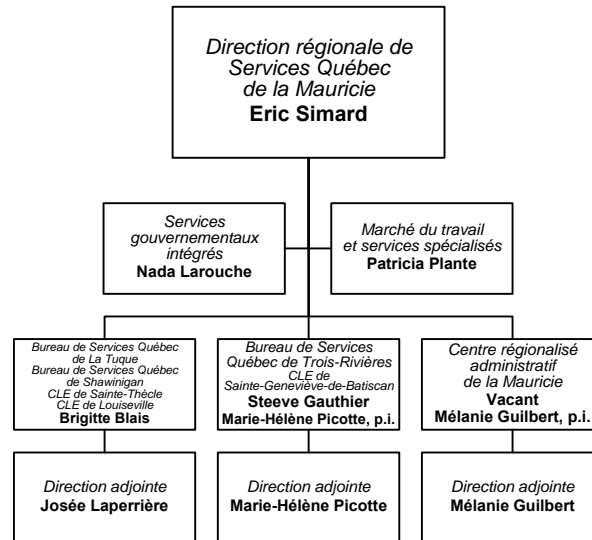

Services à la gestion
et ressources informationnelles
Caroline Drouin
sous-ministre adjointe

Légende

	Organismes relevant du ministre		Direction adjointe
	Secteur		Service
	Direction générale		Relève du ministère de la Justice ou du ministère du Conseil exécutif
	Direction		Mandat

Opérations
Martin Bouchard
sous-ministre adjoint

*Direction régionale
de Services Québec
de l'Île-de-Montréal*
Vacant
Ghislain Laprise, p.i.

*Direction régionale de
Services Québec du
Nord-du-Québec*
Renée Claude Baillargeon