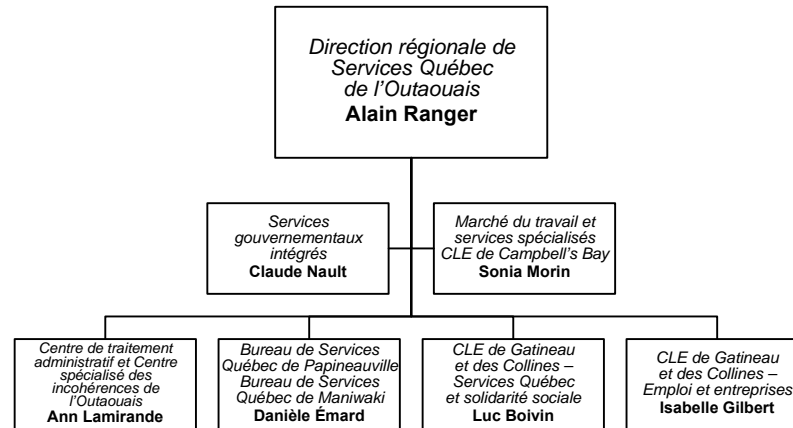

Services à la gestion
et ressources informationnelles
Caroline Drouin
sous-ministre adjointe

Légende

	Organismes relevant du ministre		Direction adjointe
	Secteur		Service
	Direction générale		Relève du ministère de la Justice ou du ministère du Conseil exécutif
	Direction		Mandat

Opérations
Martin Bouchard
sous-ministre adjoint

*Direction régionale
de Services Québec
de l'Île-de-Montréal*
Vacant
Ghislain Laprise, p.i.

*Direction régionale de
Services Québec du
Nord-du-Québec*
Renée Claude Baillargeon