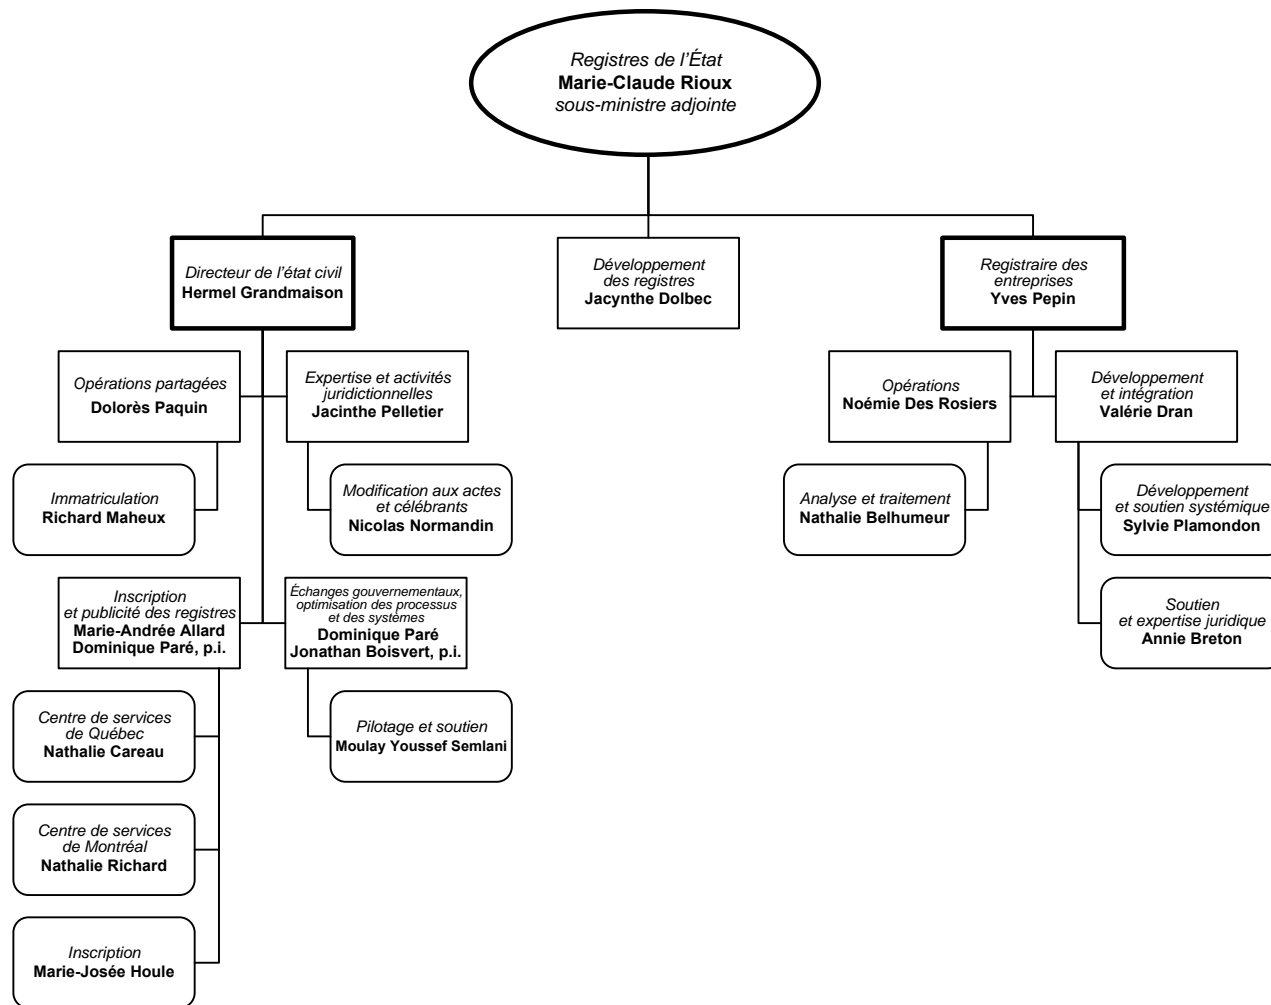

Services à la gestion
et ressources informationnelles
Caroline Drouin
sous-ministre adjointe

Légende

	Organismes relevant du ministre		Direction adjointe
	Secteur		Service
	Direction générale		Relève du ministère de la Justice ou du ministère du Conseil exécutif
	Direction		Mandat

Opérations
Martin Bouchard
sous-ministre adjoint

*Direction régionale
de Services Québec
de l'Île-de-Montréal*
Vacant
Ghislain Laprise, p.i.

*Direction régionale de
Services Québec du
Nord-du-Québec*
Renée Claude Baillargeon