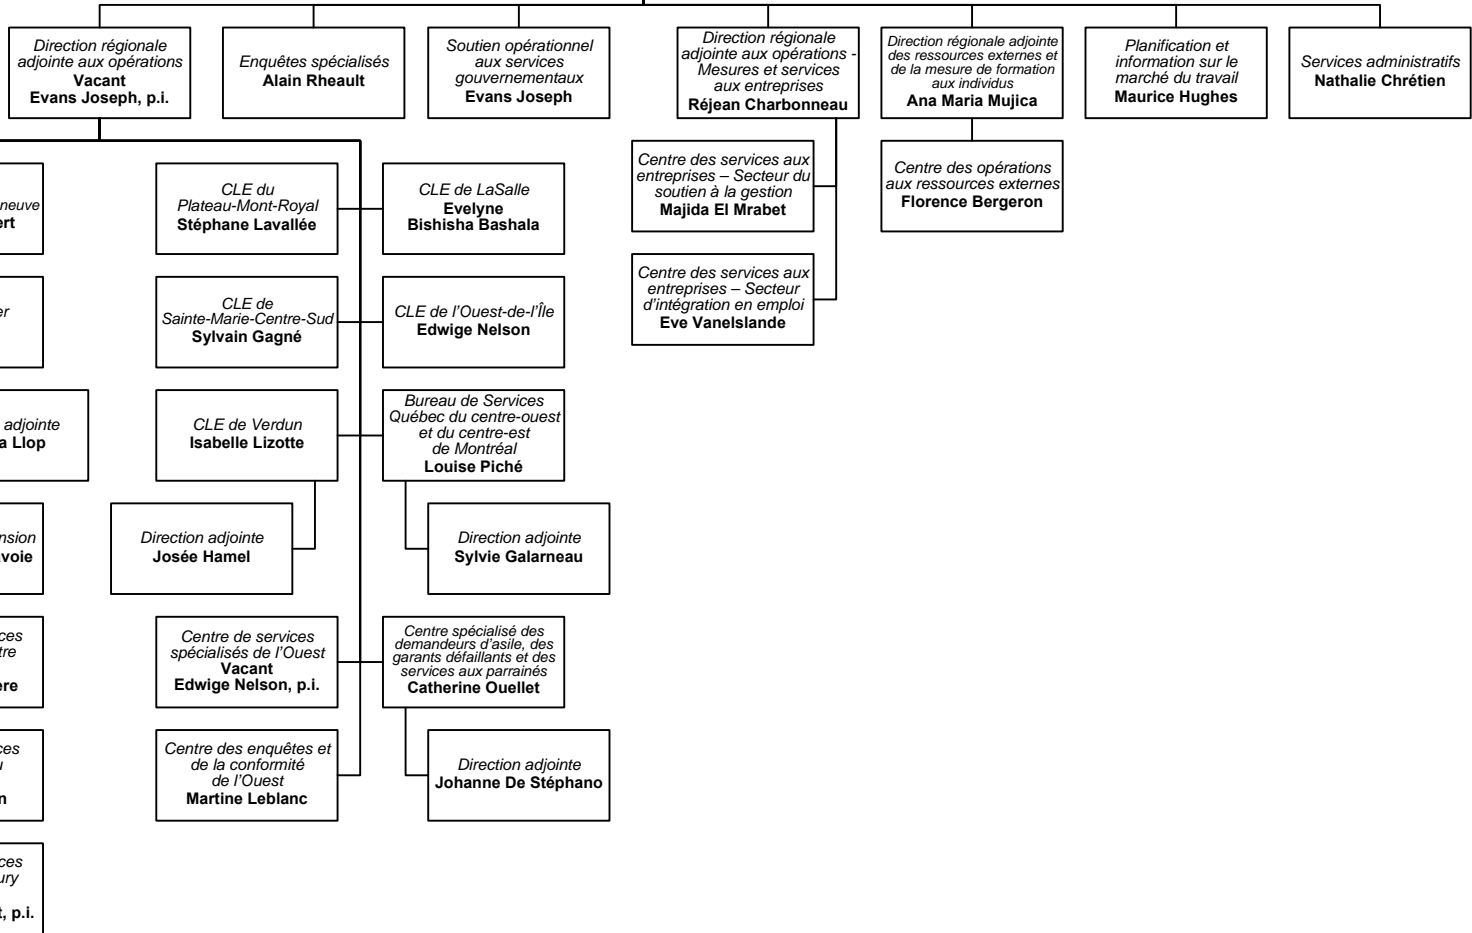

Services à la gestion
et ressources informationnelles
Caroline Drouin
sous-ministre adjointe

Légende

	Organismes relevant du ministre		Direction adjointe
	Secteur		Service
	Direction générale		Relève du ministère de la Justice ou du ministère du Conseil exécutif
	Direction		Mandat

Opérations
Martin Bouchard
sous-ministre adjoint

*Direction régionale
de Services Québec
de l'Île-de-Montréal*
Vacant
Ghislain Laprise, p.i.

*Direction régionale de
Services Québec du
Nord-du-Québec*
Renée Claude Baillargeon