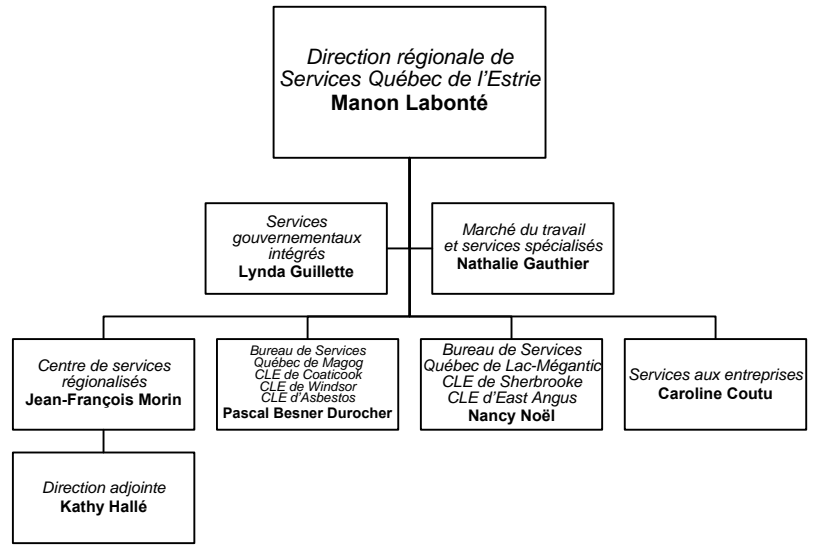

Services à la gestion
et ressources informationnelles
Caroline Drouin
sous-ministre adjointe

Légende

	Organismes relevant du ministre		Direction adjointe
	Secteur		Service
	Direction générale		Relève du ministère de la Justice ou du ministère du Conseil exécutif
	Direction		Mandat

Opérations
Martin Bouchard
sous-ministre adjoint

*Direction régionale
de Services Québec
de l'Île-de-Montréal*
Vacant
Ghislain Laprise, p.i.

*Direction régionale de
Services Québec du
Nord-du-Québec*
Renée Claude Baillargeon