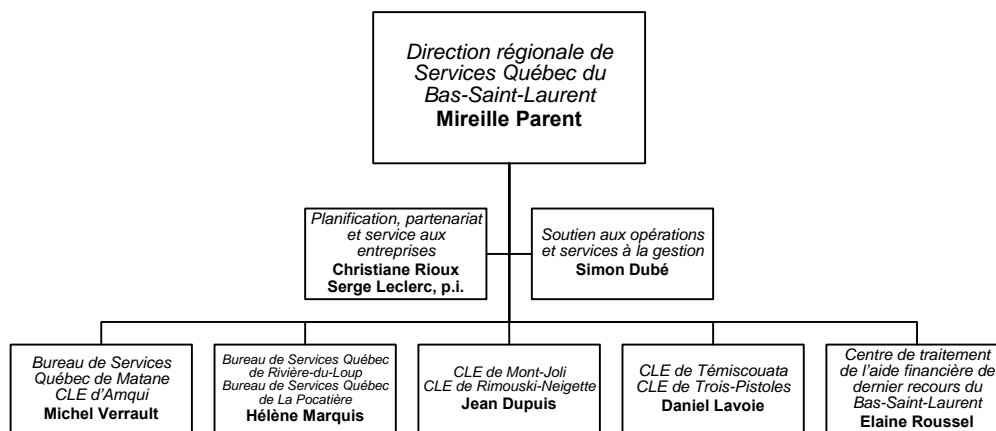

Services à la gestion
et ressources informationnelles
Caroline Drouin
sous-ministre adjointe

Légende

	Organismes relevant du ministre		Direction adjointe
	Secteur		Service
	Direction générale		Relève du ministère de la Justice ou du ministère du Conseil exécutif
	Direction		Mandat

Opérations
Martin Bouchard
sous-ministre adjoint

*Direction régionale
de Services Québec
de l'Île-de-Montréal*
Vacant
Ghislain Laprise, p.i.

*Direction régionale de
Services Québec du
Nord-du-Québec*
Renée Claude Baillargeon