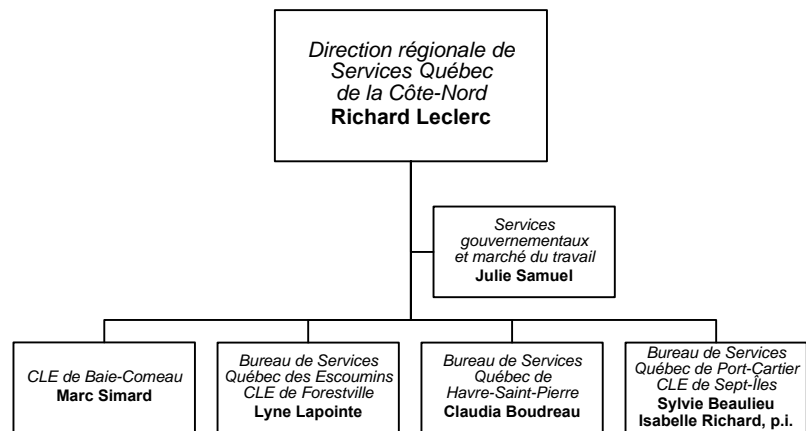

Services à la gestion
et ressources informationnelles
Caroline Drouin
sous-ministre adjointe

Légende

	Organismes relevant du ministre		Direction adjointe
	Secteur		Service
	Direction générale		Relève du ministère de la Justice ou du ministère du Conseil exécutif
	Direction		Mandat

Opérations
Martin Bouchard
sous-ministre adjoint

*Direction régionale
de Services Québec
de l'Île-de-Montréal*
Vacant
Ghislain Laprise, p.i.

*Direction régionale de
Services Québec du
Nord-du-Québec*
Renée Claude Baillargeon