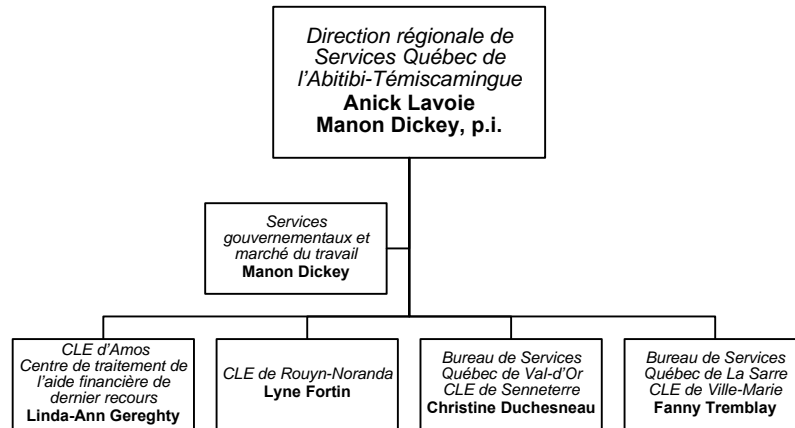

Services à la gestion
et ressources informationnelles
Caroline Drouin
sous-ministre adjointe

Légende

	Organismes relevant du ministre		Direction adjointe
	Secteur		Service
	Direction générale		Relève du ministère de la Justice ou du ministère du Conseil exécutif
	Direction		Mandat

Opérations
Martin Bouchard
sous-ministre adjoint

*Direction régionale
de Services Québec
de l'Île-de-Montréal*
Vacant
Ghislain Laprise, p.i.

*Direction régionale de
Services Québec du
Nord-du-Québec*
Renée Claude Baillargeon