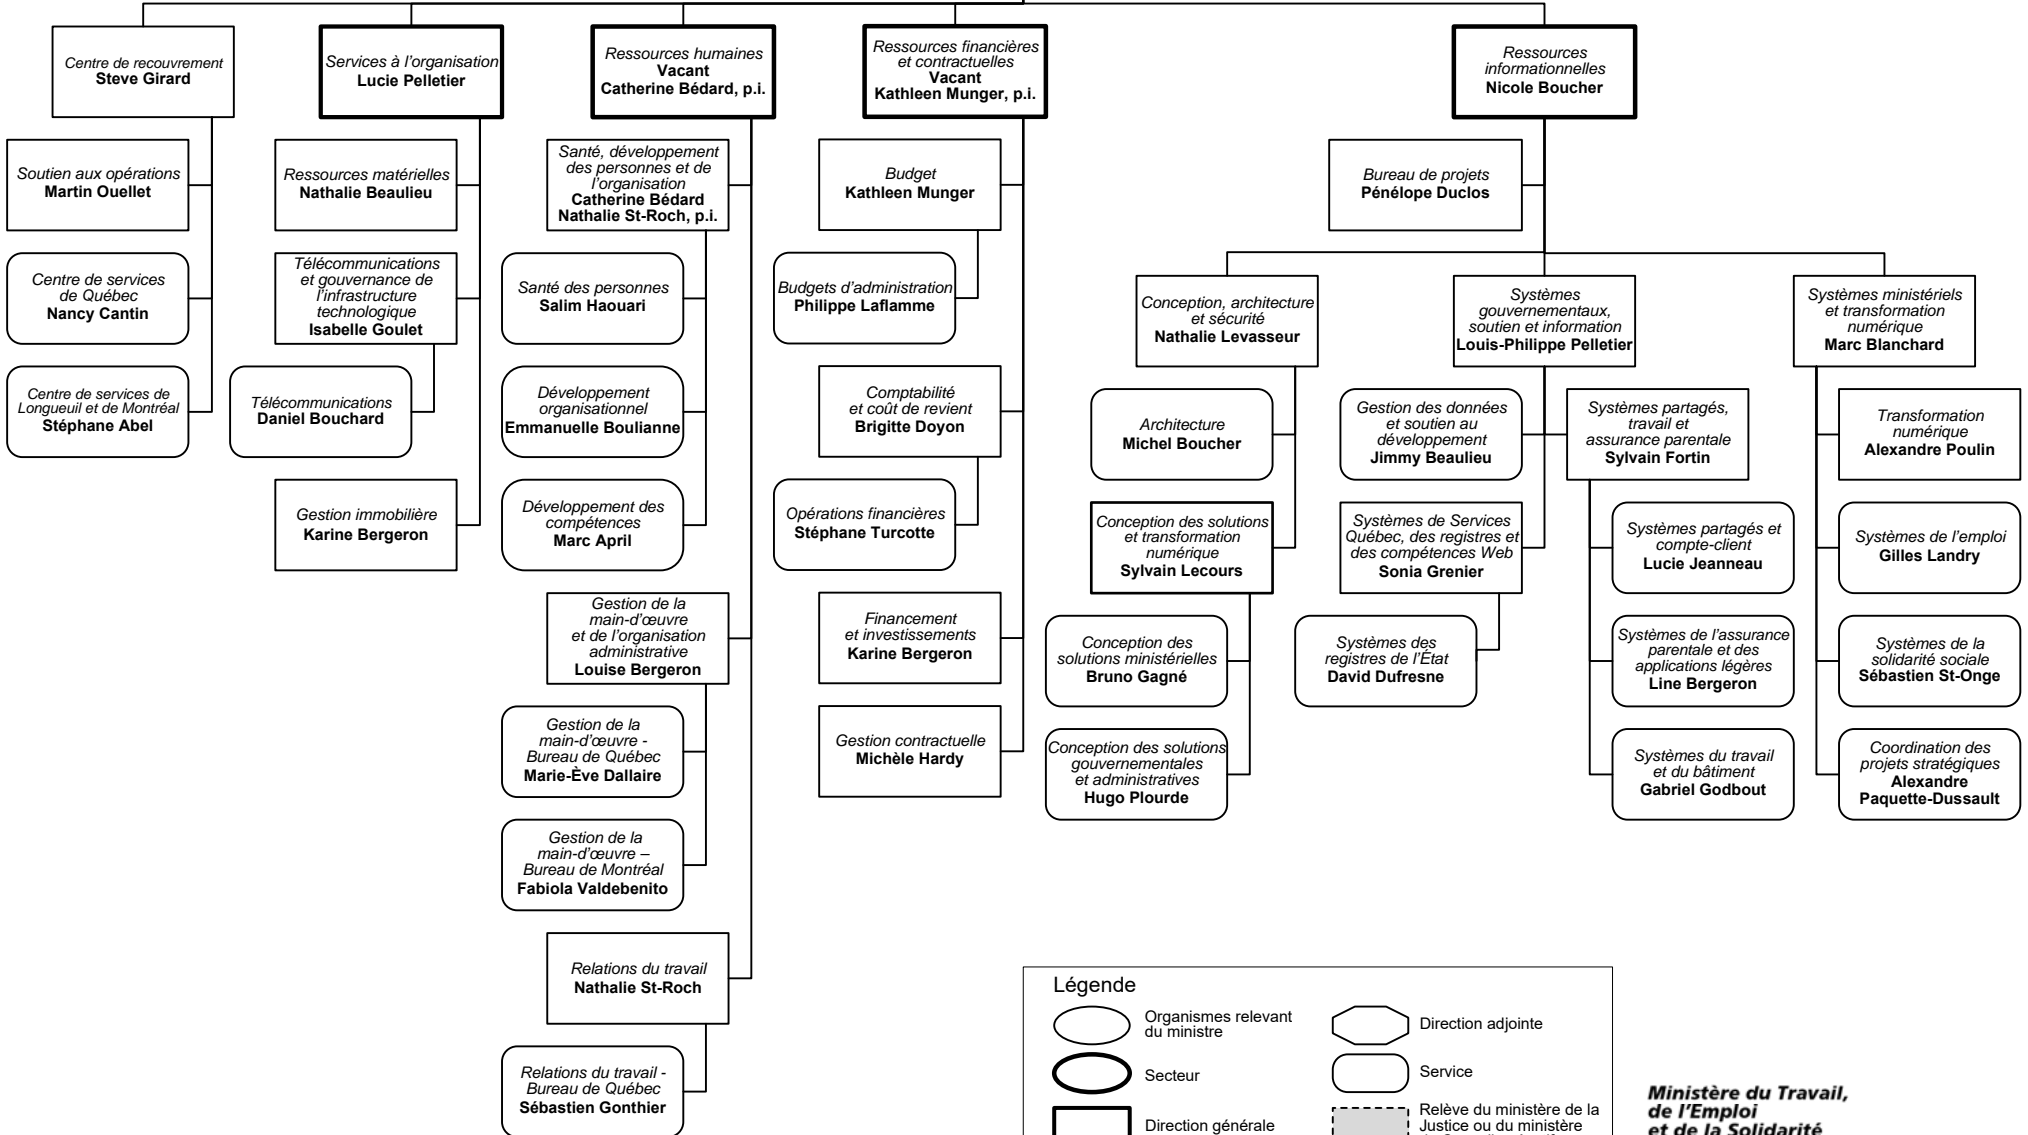

Services à la gestion
et ressources informationnelles
Caroline Drouin
sous-ministre adjointe

Légende

	Organismes relevant du ministre		Direction adjointe
	Secteur		Service
	Direction générale		Relève du ministère de la Justice ou du ministère du Conseil exécutif
	Direction		Mandat

Opérations
Martin Bouchard
sous-ministre adjoint

*Direction régionale
de Services Québec
de l'Île-de-Montréal*
Vacant
Ghislain Laprise, p.i.

*Direction régionale de
Services Québec du
Nord-du-Québec*
Renée Claude Baillargeon