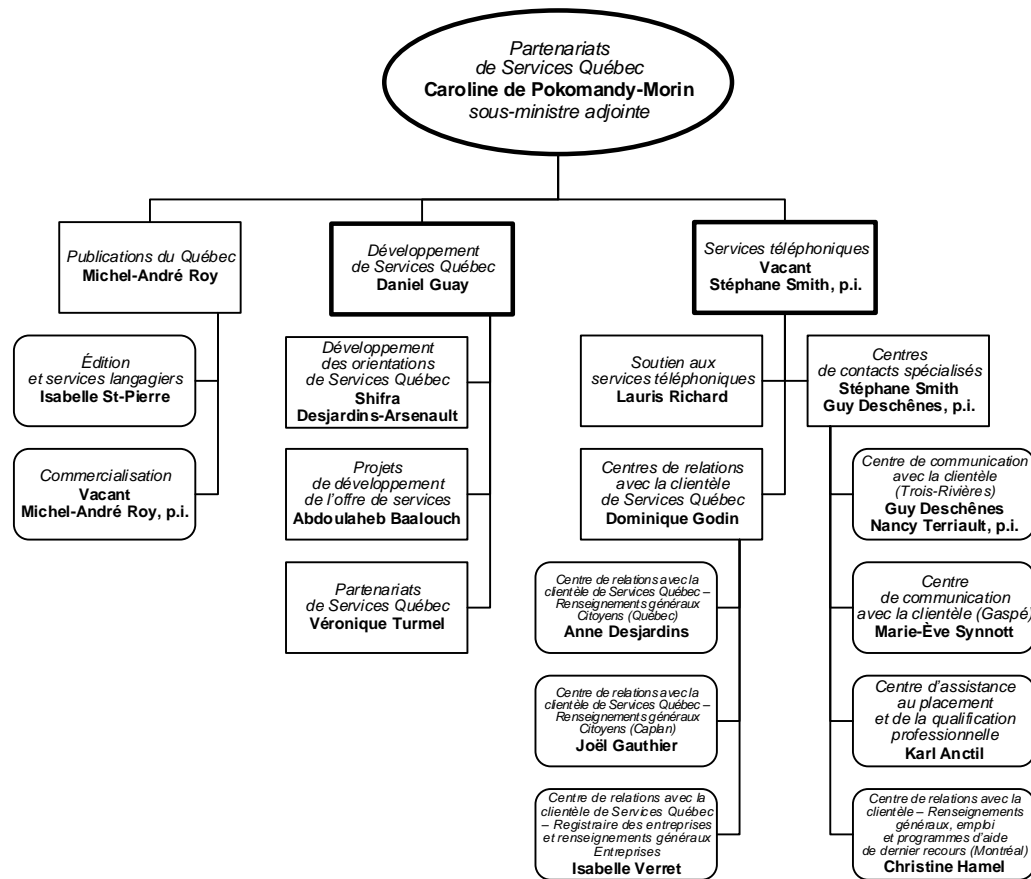

Légende

- Organismes relevant du ministre
- Secteur
- ▭ Direction générale
- ▭ Direction
- ⬡ Direction adjointe
- Service
- ▭ Relève du ministère de la Justice ou du ministère du Conseil exécutif
- ▭ Mandat

Services à la gestion
et ressources informationnelles
Caroline Drouin
sous-ministre adjointe

Bureau de projets
Pénélope Duclos

Ressources
informationnelles
Vacant
Caroline Drouin, p.i.

Ressources humaines
Nathalie St-Roch