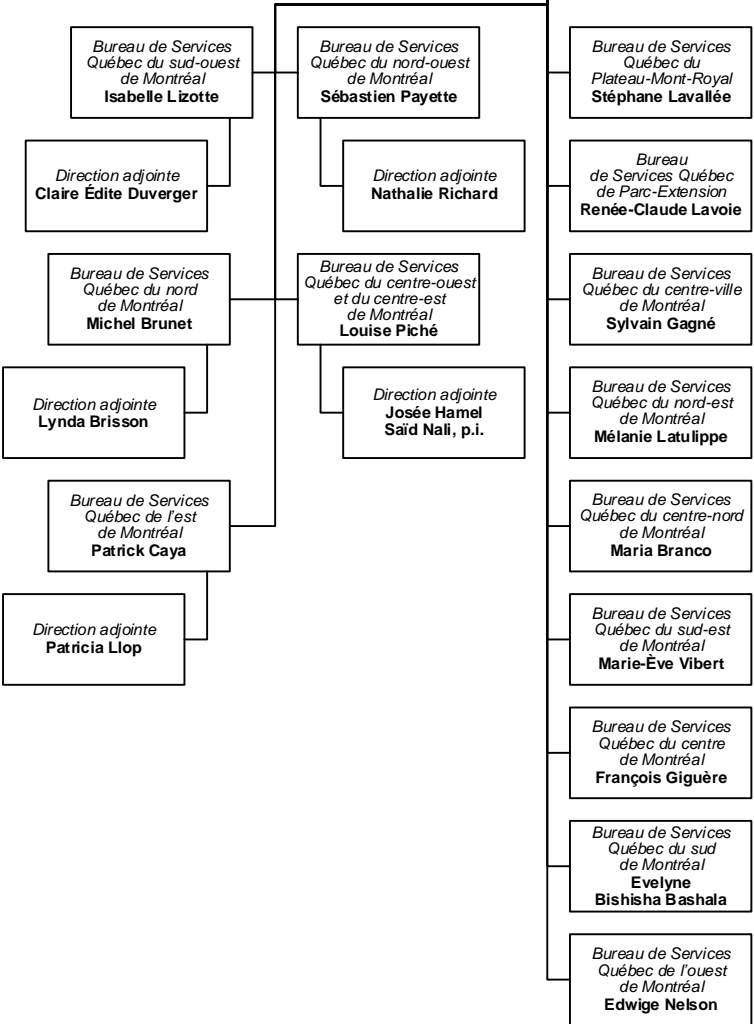

*Direction régionale
de Services Québec
de l'Île-de-Montréal*
Isabelle Bemeur

- *Direction régionale adjointe aux opérations*
  Pascale Simard
- *Services administratifs*
  Nathalie Chrétien
- *Planification et information sur le marché du travail*
  Rukmini Canape-Brunet
- *Direction régionale adjointe des ressources externes et de la mesure de formation aux individus*
  Ana Maria Mujica
- *Direction régionale adjointe aux opérations – Mesures et services aux entreprises*
  Réjean Charbonneau

Services gouvernementaux aux individus
Evans Joseph

Services spécialisés
Linda Blanchard

Centre des opérations aux ressources externes
**Florence Bergeron
David Poncelet, p.i.**

Centre des services aux entreprises – Secteur du soutien à la gestion
Majida El Mrabet

Centre des services aux entreprises – Secteur d'intégration en emploi
Eve Vanelslande