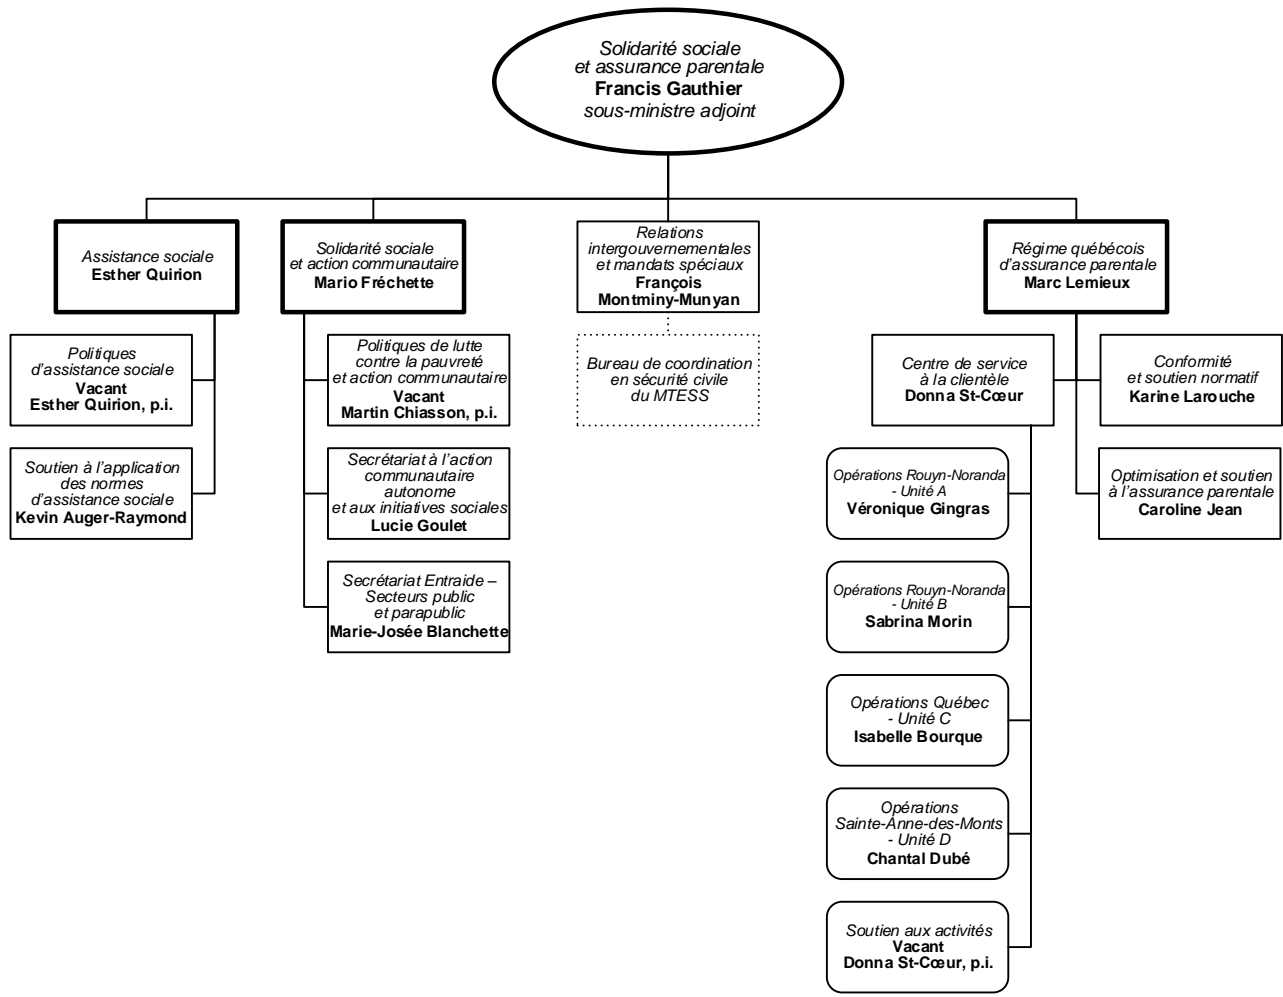

Légende

- Organismes relevant du ministre
- Secteur
- ▭ Direction générale
- ▭ Direction
- ⬡ Direction adjointe
- Service
- ▭ Relève du ministère de la Justice ou du ministère du Conseil exécutif
- ▭ Mandat

Services à la gestion
et ressources informationnelles
Caroline Drouin
sous-ministre adjointe

Bureau de projets
Pénélope Duclos

Ressources
informationnelles
Vacant
Caroline Drouin, p.i.

Ressources humaines
Nathalie St-Roch