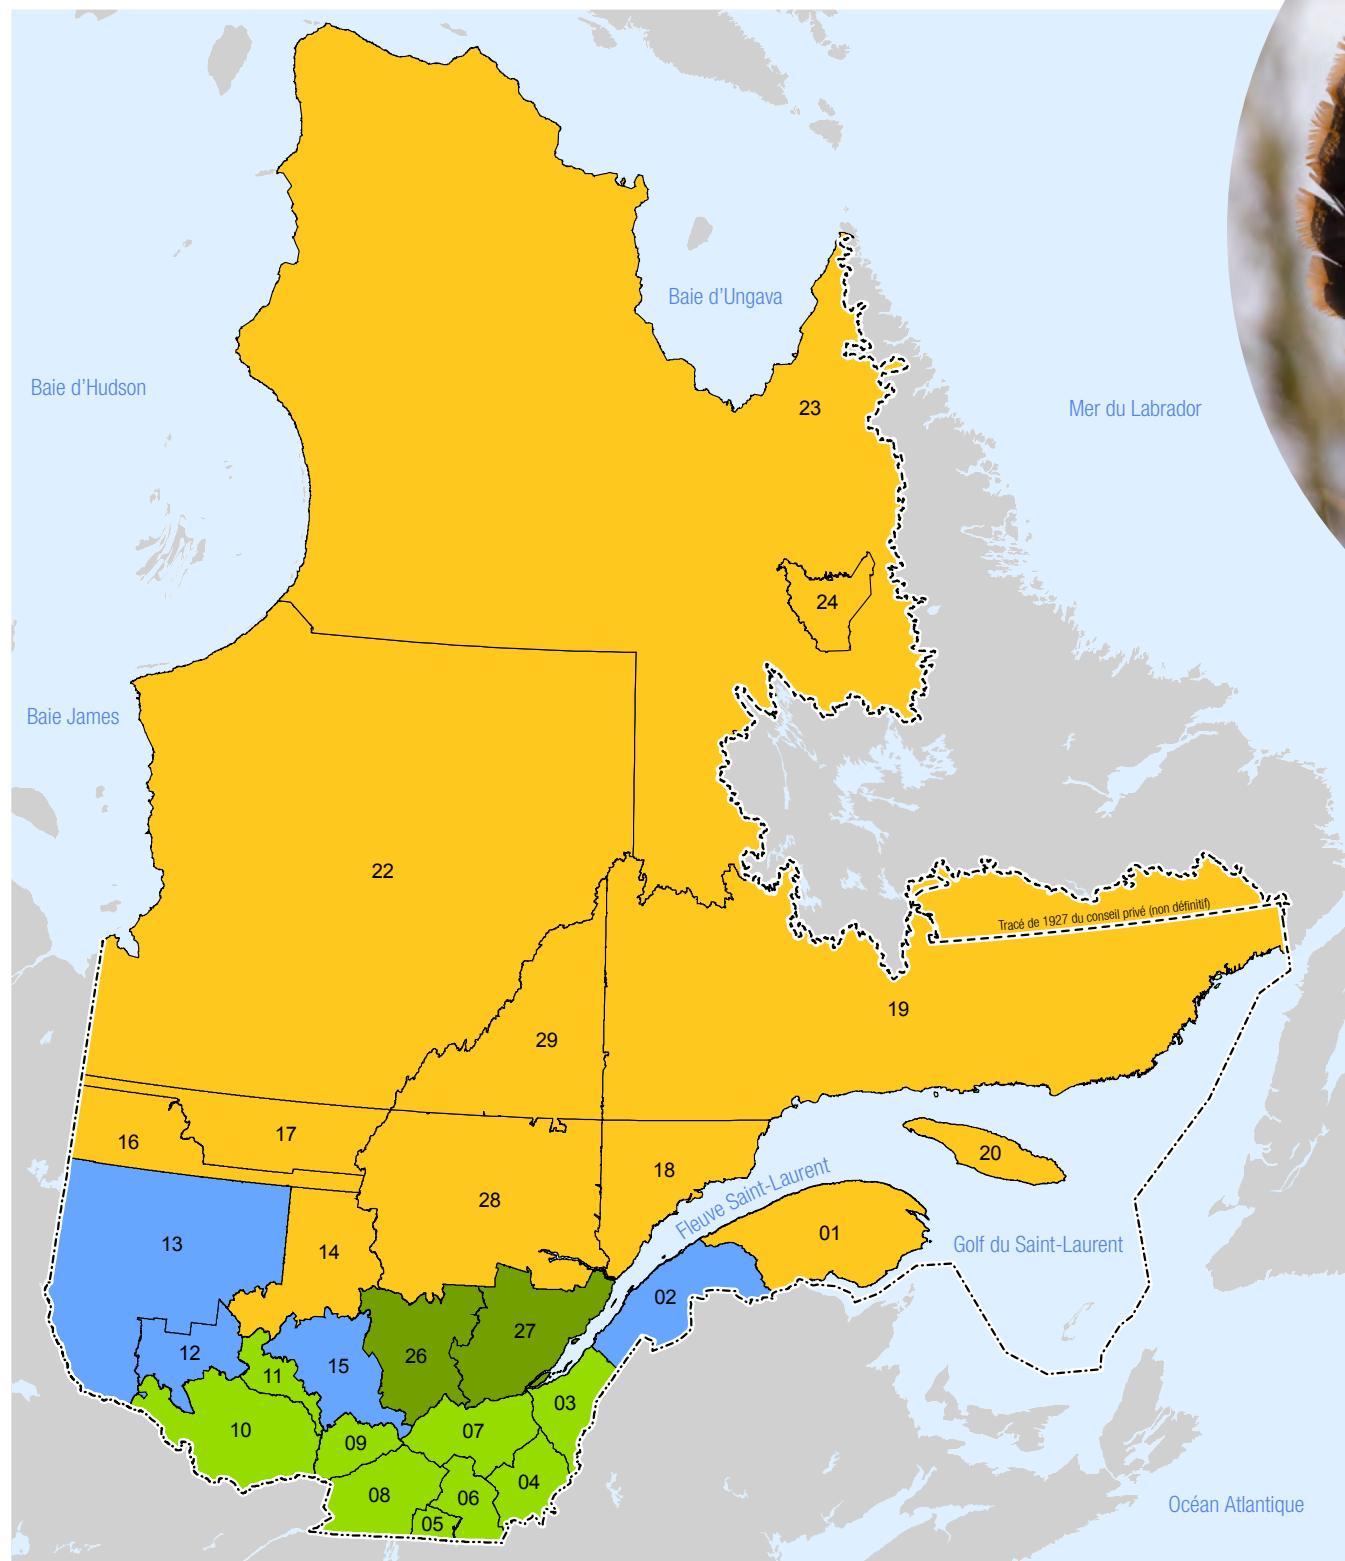

Faits saillants :

- 1 La chasse printanière est autorisée pendant 12 demi-journées dans la zone 2, et une limite de récolte d'un dindon à barbe s'y applique.
- 2 La période de chasse printanière augmente de 12 à 25 demi-journées dans les zones 3, 11, 26 et 27, et l'on peut récolter jusqu'à deux dindons dans une même zone parmi celles-ci. Les populations de dindons sauvages y sont maintenant considérées comme établies et en croissance.
- 3 La chasse automnale est maintenant autorisée dans les zones 3, 9 et 11, en plus des zones 4, 5, 6, 7, 8 et 10. Sa durée est de 7 demi-journées. La limite de récolte s'y maintient à un dindon, mâle ou femelle.
- 4 L'appâtage pour chasser le dindon sauvage demeure interdit. La chasse au dindon sauvage à moins de 100 mètres de tout endroit où des appâts ont été déposés est également interdite, sauf si cet endroit ne contient aucun appât depuis au moins 7 jours.
Note : Ne sont pas considérés comme un appât les récoltes sur pied, les récoltes empilées selon les pratiques agricoles normales et le grain répandu lors d'opérations agricoles normales.

Informations supplémentaires :

PLAN DE GESTION du dindon sauvage au Québec

Nouveautés pour les chasseurs
de dindon dès le printemps 2024

Carte des zones de chasse du Québec et des modalités d'exploitation applicables