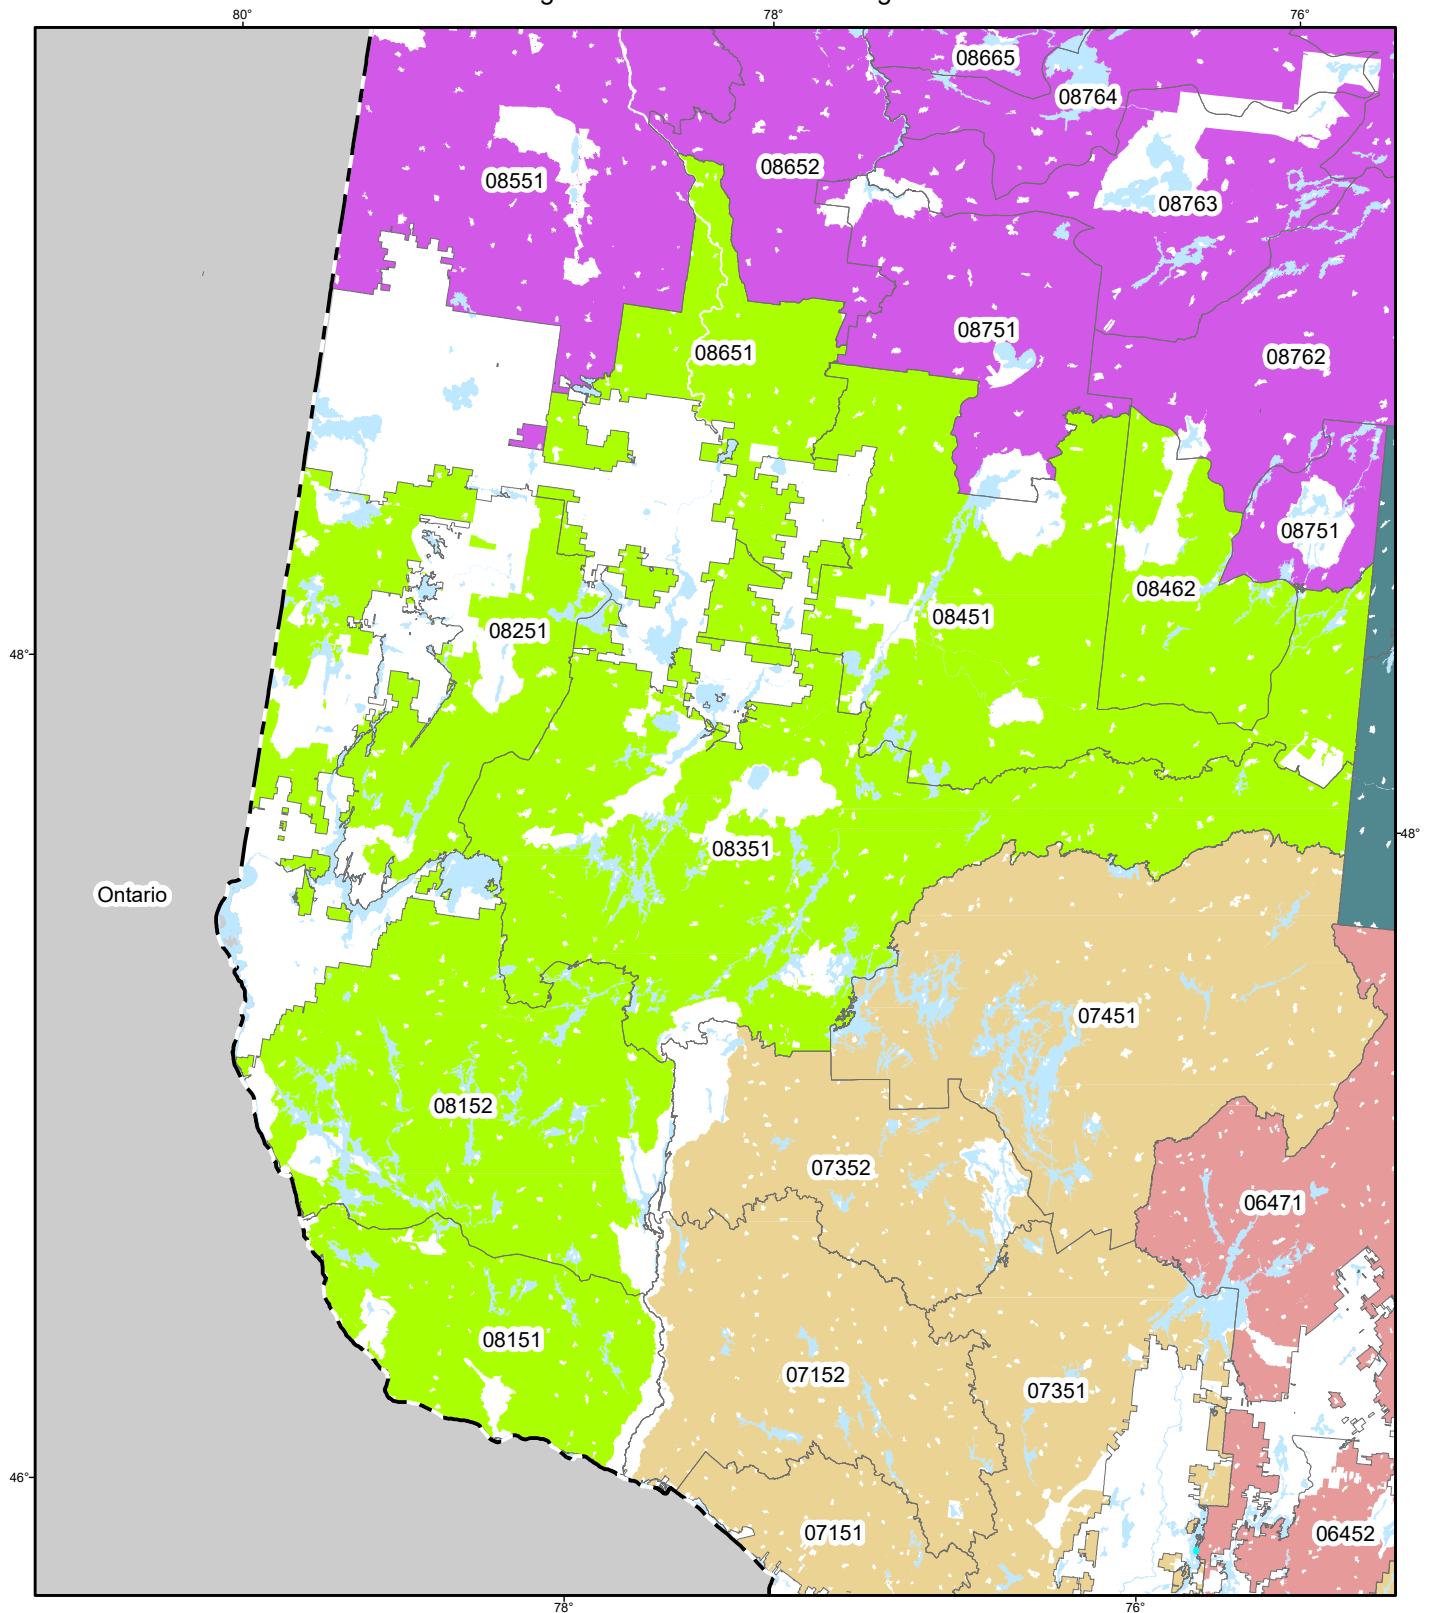

# Unités d'aménagement et régions d'application des garanties d'approvisionnement 2023-2028

## Région 08 : Abitibi-Témiscamingue

**Légende**

- Frontière interprovinciale
- Périphère des unités d'aménagement
- MAURICIE (04)
- OUTAOUAIS (07)
- ABITIBI-TÉMISCAMINGUE (08)
- NORD-DU-QUÉBEC (10)
- LAURENTIDES (15)

**Métadonnées**

Projection cartographique: Québec\_Conique  
Conforme\_Lambert

**Sources**

Données	Organisme	Année
DDE_STF_20K_RGA_VUE_S	DIF	2022

**Réalisation**

Ministère des Ressources naturelles et des Forêts  
Direction de la gestion de l'approvisionnement en bois  
© Gouvernement du Québec, 2023

**Ressources naturelles  
et Forêts**

**Québec**