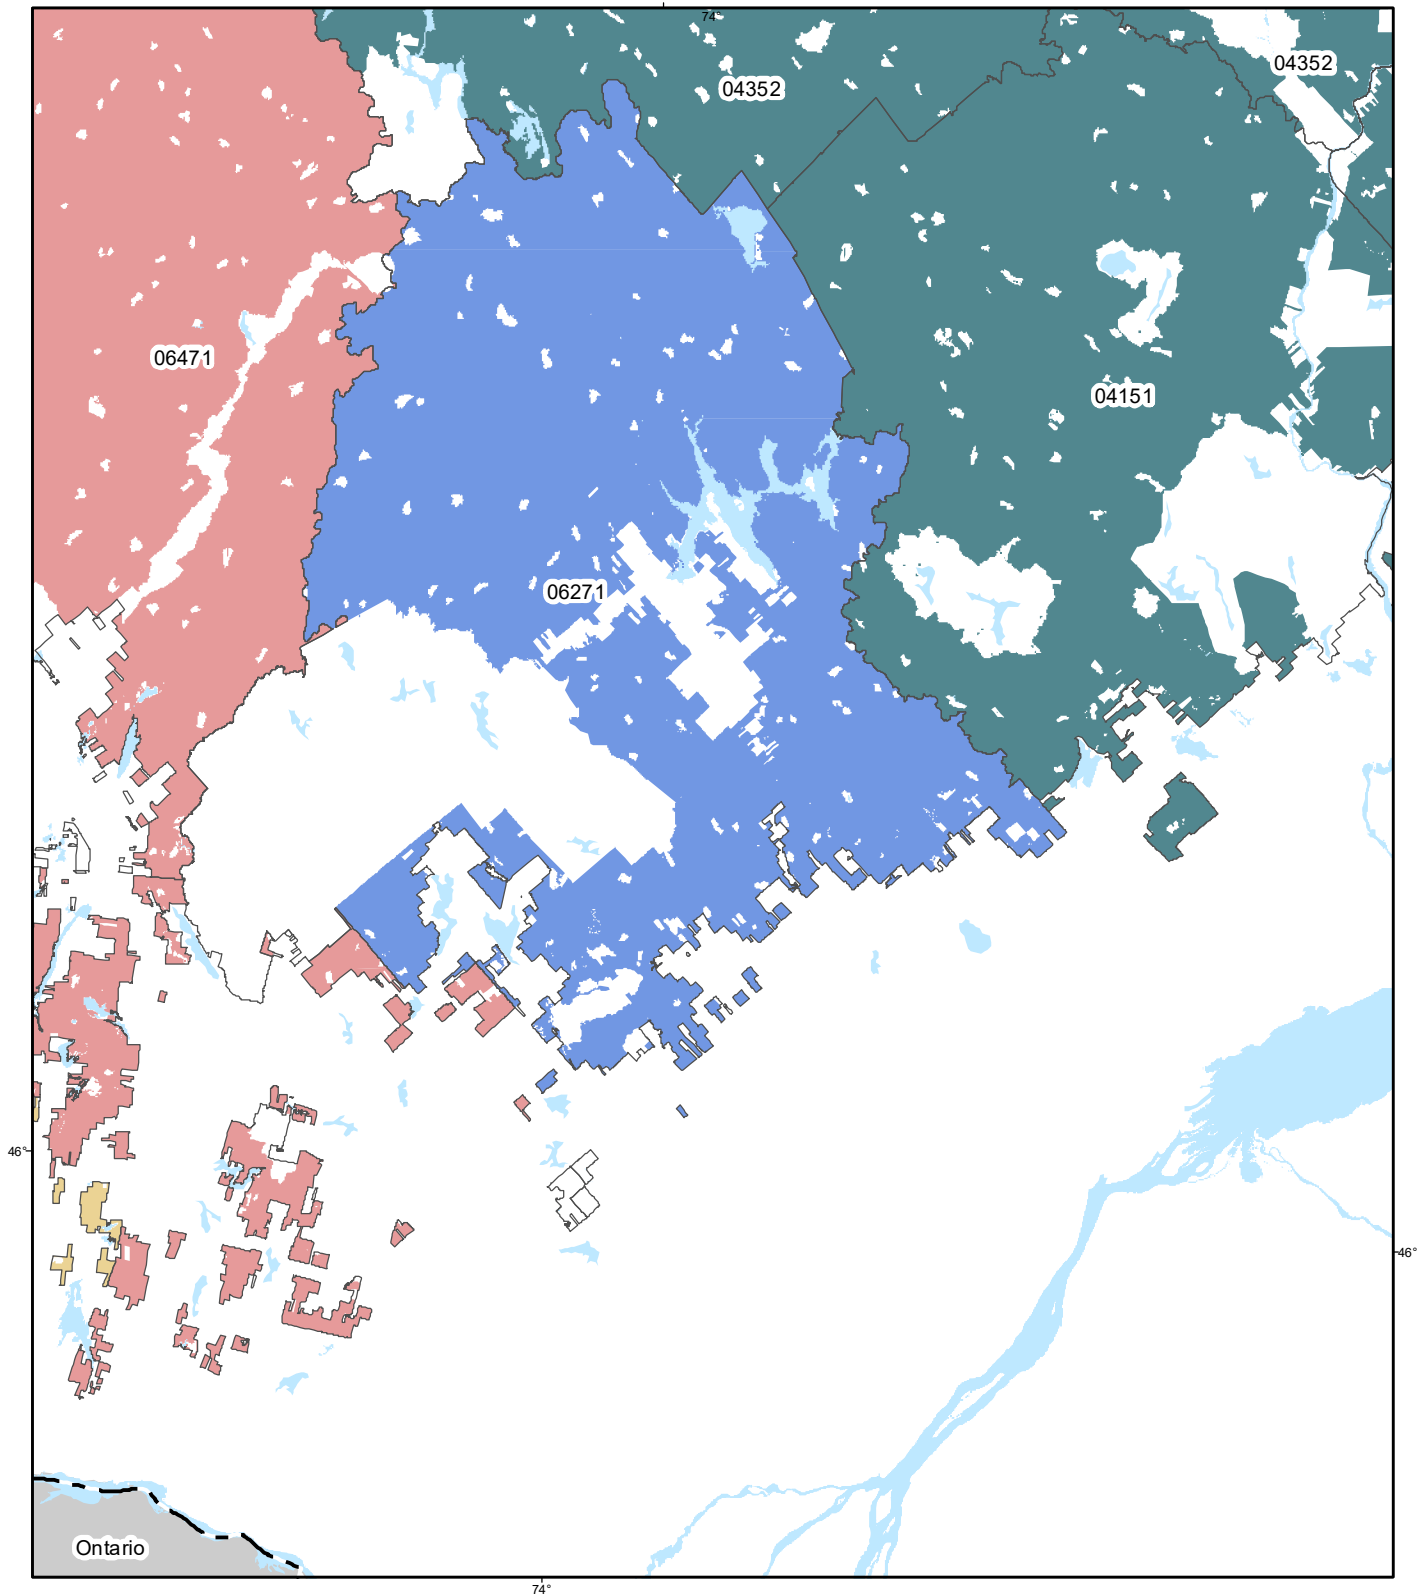

# Unités d'aménagement et régions d'application des garanties d'approvisionnement 2023-2028

## Région 14 : Lanaudière

### Légende

- Frontière interprovinciale
- Périmètre des unités d'aménagement
- MAURICIE (04)
- OUTAOUAIS (07)
- LANAUDIÈRE (14)
- LAURENTIDES (15)

### Métadonnées

Projection cartographique : Quebec\_Conique  
 Conforme\_Lambert