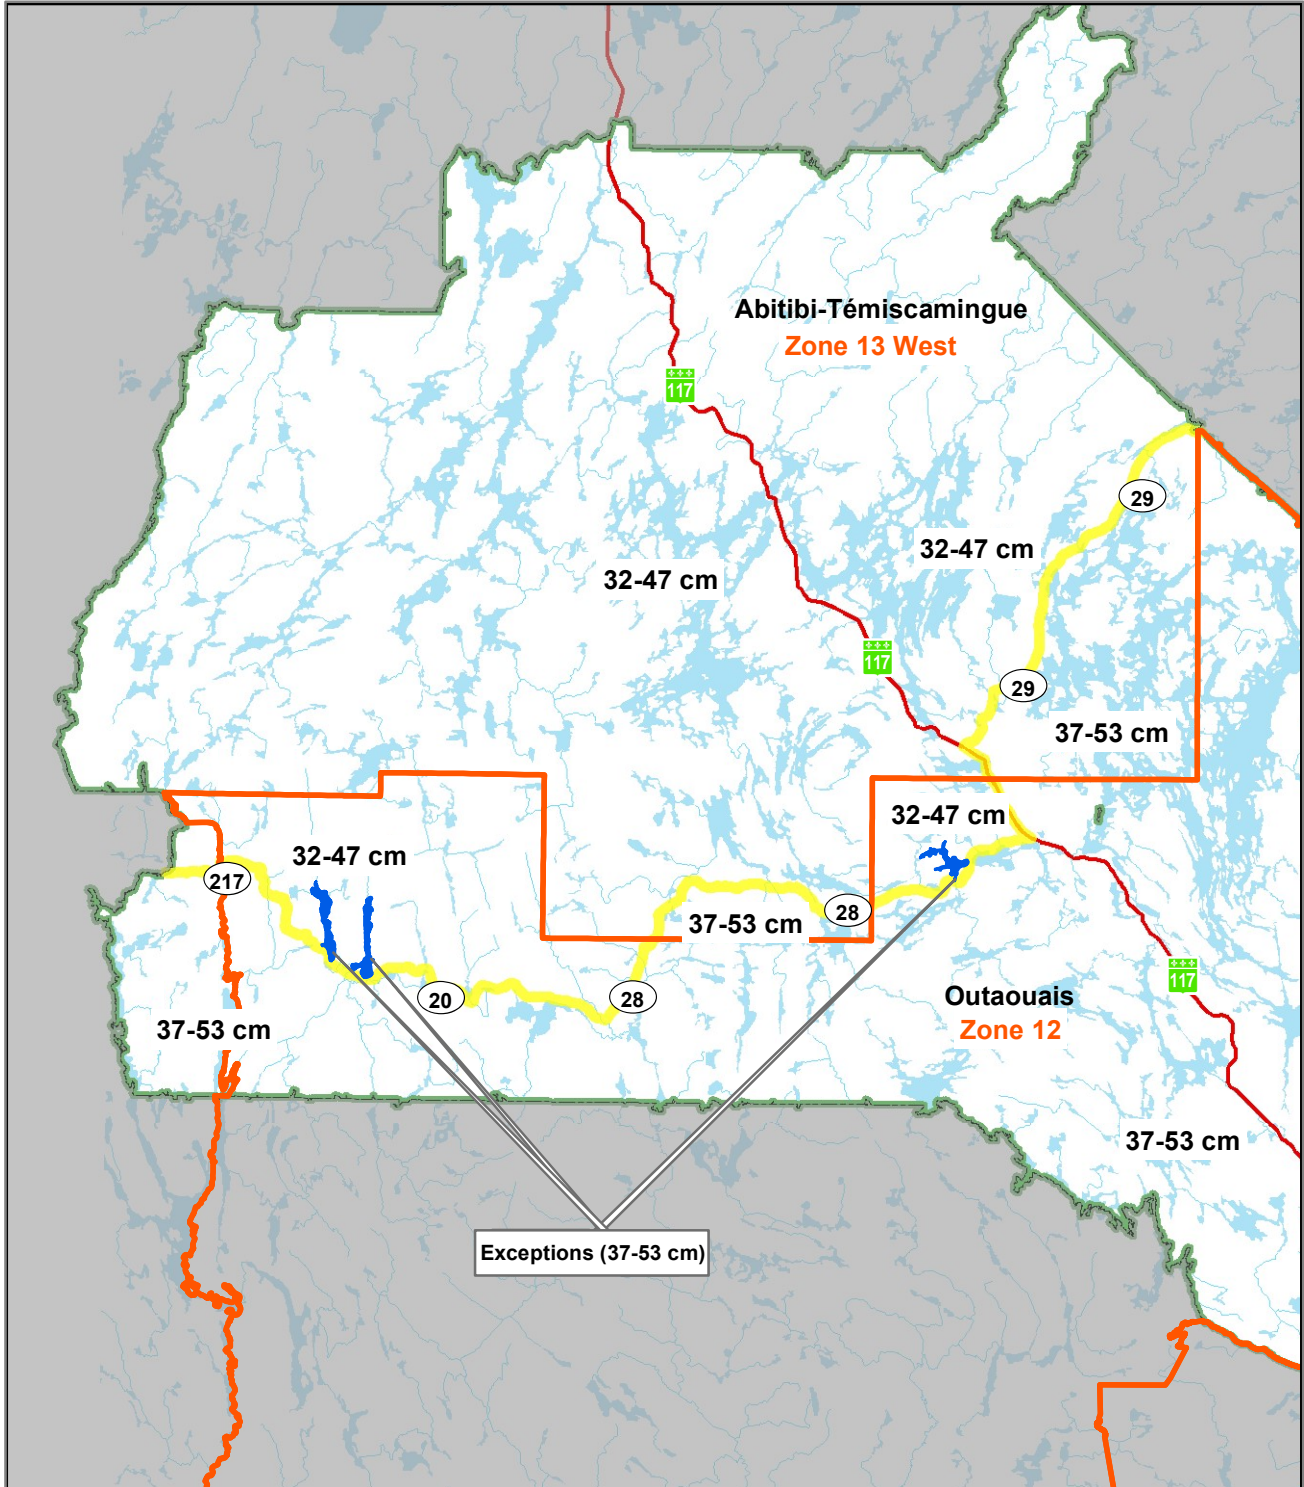

Division line for walleye length limits in La Vérendrye Wildlife Reserve

Legend

- Division line
- Wildlife Reserve
- Fishing zone

METADATA

Map projection: Mercator Transverse modifiée
Méridien central 76°30'

SOURCES

Hunting and fishing zones: Ministère des Forêts, de la Faune et des Parcs
Wildlife territory: Avril 2018
Map background: ©Gouvernement du Québec 2018

PRODUCTION

Ministère des Forêts, de la Faune et des Parcs
Direction de la gestion de la faune de l'Outaouais
©Gouvernement du Québec, 2022